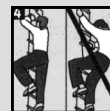

»KLETTER-FIX«
 Die kleinste Rettungsleiter der Welt

Einfachste Anwendung:

Leitersprossen zusammendrücken und Halteklammer lösen.

Sprossen einzeln oder bündelweise auseinanderfalten.

Haken nur in stabile Verankerung einhängen.