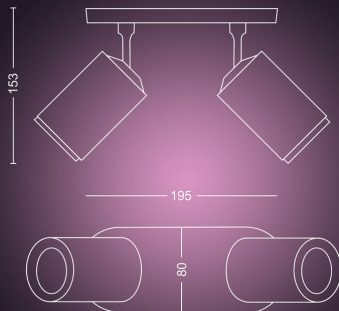

PHILIPS

Fugato 2er-Spot

Hue White & Color
Ambiance

GU10 LED-Lampe enthalten

Bluetooth-Steuerung per App

Steuerung mit App oder
Sprache*

Nutze weitere Funktionen mit
der Hue Bridge

50632/31/P7