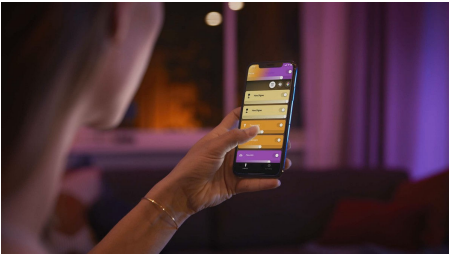

PHILIPS

Fugato 2er-Spot

Hue White & Color
Ambiance

GU10 LED-Lampe enthalten

Bluetooth-Steuerung per App

Steuerung mit App oder
Sprache*

Nutze weitere Funktionen mit
der Hue Bridge

50632/31/P7

Einfaches, smartes Lichtsystem

Bringe mit Hue Fugato mehr Farbe in Dein Zuhause. Der Spot passt hervorragend in Dein Wohnzimmer oder Dein Schlafzimmer. Per Bluetooth kannst Du das Licht in einem Raum direkt ein- und ausschalten, dimmen und Lichtszenen einstellen. Oder schließe eine Hue Bridge an, um alle verfügbaren smarten Beleuchtungsfunktionen zu nutzen.

Einfaches, smartes Lichtsystem

- Steuere bis zu 10 Lampen mit der Bluetooth App
- Steuere Lampen mit Deiner Stimme*
- Lass mit farbigem, smartem Licht ein persönliches Erlebnis entstehen
- Kreiere mit warmweißem bis kühlweißem Licht die passende Stimmung.
- Finde die idealen Lichtszenen für Deine täglichen Aktivitäten
- Nutze mit der Hue Bridge das komplette Spektrum der Smart Light Funktionen

Besonderheiten

Steuere bis zu 10 Lampen mit der Bluetooth App

Steuere mit der Hue Bluetooth App Deine smarten Hue Lampen in einem einzelnen Raum Deines Zuhauses. Füge bis zu 10 smarte Lampen hinzu und steuere sie alle mit einer Berührung auf Deinem mobilen Gerät.