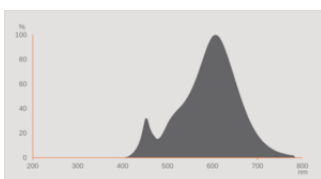

Photometrische Daten

Lichtfarbe (Bezeichnung)	Warm weiß
Lichtstromerhalt am Ende der Nennlebensdauer	0.70
Standardabweichung des Farbabgleichs	≤ 6 sdcn
Nennlichtstrom	470 lm
Lichtstrom	470 lm
Lichtausbeute	117 lm/W
Farbtemperatur	2700 K
Farbwiedergabeindex Ra	80
Flimmer-Messgröße (Pst LM)	1.0
Messgröße für Stroboskop-Effekte (SVM)	0.9