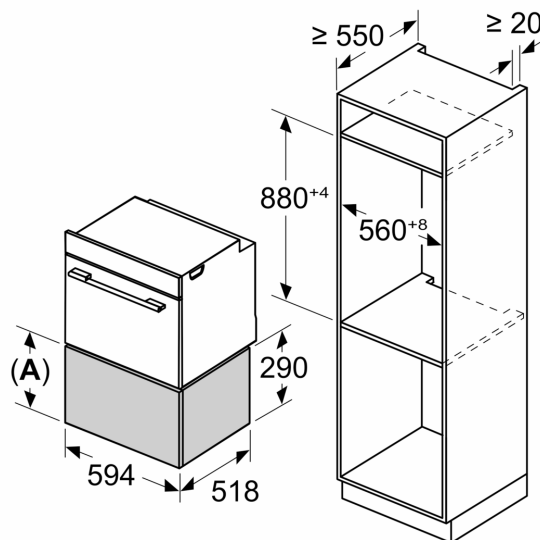

Sonderzubehör

HZ6WCC0	Kochbuch
HZG9AS00S	Adapter

Ausstattung

Technische Daten

Bauform: Einbau
Fassungsvermögen: Teller (Durchm.:28cm): 40
Fassungsvermögen: Espressotassen: 192
Abmessungen des Gerätes: 290 x 594 x 518 mm
Abmessungen des verpackten Gerätes: 400 x 650 x 700 mm
Min. Nischenmaße für Installation (H x B x T): ..290 x 560 x 550 mm
EAN-Nummer: 4242003900369
Absicherung: 10 A
Spannung: 220-240 V
Frequenz: 50; 60 Hz
Steckerart: Schuko-/Gardy mit Erdung

Technische Info:

- Länge des Anschlusskabels: 175 cm
- Gesamtanschlusswert Elektro: 0.82 kW
- Nennspannung: 220 - 240 V

Maße

- Gerätemaße (HxBxT): 290 x 594 x 518mm
- Nischenmaße (HxBxT): 290 mm x 560 mm - 568 mm x 550 mm
- Einbau unterhalb der Arbeitsplatte ist, mit der Zubehör-Kundendienstnummer: 9001698838 möglich.
- „Maße und Einbauhinweise zu diesem Gerät gemäß technischer Zeichnung beachten“

**iQ700, Wärmeschublade, 60 x 29 cm, Schwarz, Edelstahl
BI710D1B1**

Maßzeichnungen

Maße in mm

A: 287,5 mm
Backöfen mit Gerätehöhe 595 mm können ohne Zwischenboden über der Wärmeschublade eingebaut werden

Maße in mm

A: 287,5 mm