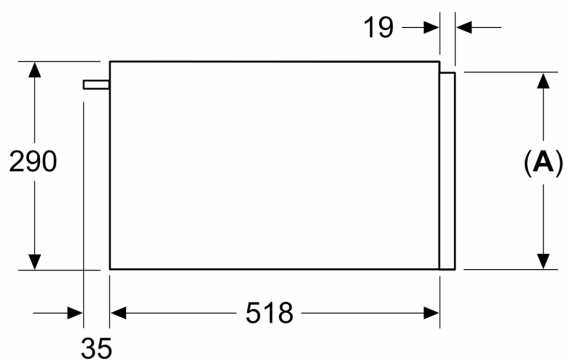

Sonderzubehör

HZ6WCC0	Kochbuch
HZG9AS00S	Adapter

Ausstattung

Technische Daten

Bauform: Einbau
Fassungsvermögen: Teller (Durchm.:28cm): 40
Fassungsvermögen: Espressotassen: 192
Abmessungen des Gerätes: 290 x 594 x 518 mm
Abmessungen des verpackten Gerätes: 400 x 650 x 700 mm
Min. Nischenmaße für Installation (H x B x T): ..290 x 560 x 550 mm
EAN-Nummer: 4242003900369
Absicherung: 10 A
Spannung: 220-240 V
Frequenz: 50; 60 Hz
Steckerart: Schuko-/Gardy mit Erdung

Technische Info:

- Länge des Anschlusskabels: 175 cm
- Gesamtanschlusswert Elektro: 0.82 kW
- Nennspannung: 220 - 240 V

Maße

- Gerätemaße (HxBxT): 290 x 594 x 518mm
- Nischenmaße (HxBxT): 290 mm x 560 mm - 568 mm x 550 mm
- Einbau unterhalb der Arbeitsplatte ist, mit der Zubehör-Kundendienstnummer: 9001698838 möglich.
- „Maße und Einbauhinweise zu diesem Gerät gemäß technischer Zeichnung beachten“

**iQ700, Wärmeschublade, 60 x 29 cm, Schwarz, Edelstahl
BI710D1B1**

Maßzeichnungen

Maße in mm

A: 287,5 mm
Backöfen mit Gerätehöhe 595 mm können ohne Zwischenboden über der Wärmeschublade eingebaut werden

Maße in mm

A: 287,5 mm