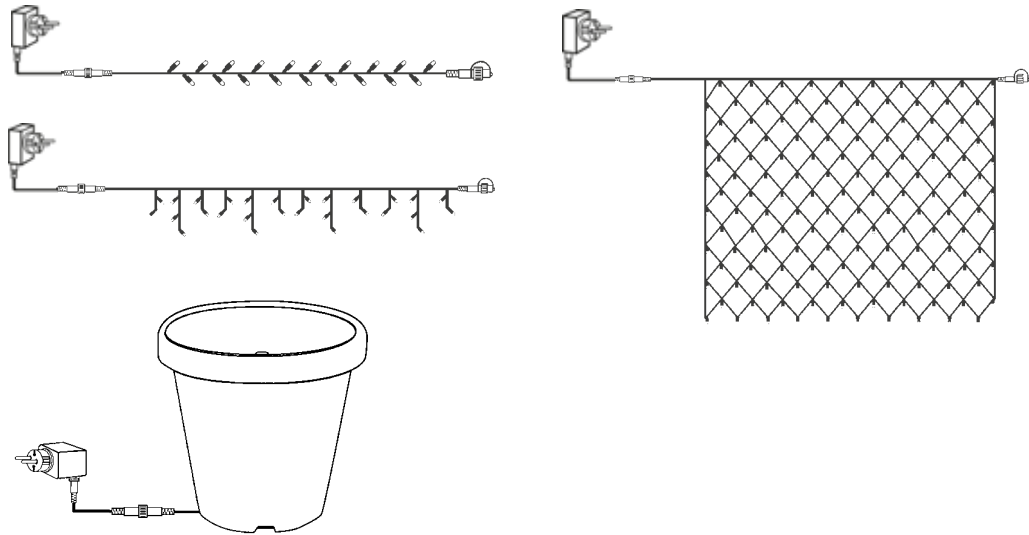

SYSTEM 24®

				W
491-80	Ropelight Star Ø 28 cm - EXTRA		21	0,4
491-81	Ropelight Star Ø 55 cm - EXTRA		42	0,9
491-82	Ropelight Snowflake Ø 40 cm - EXTRA		84	1,8
491-70-80	Parasol Light 8 x 1,4 m - EXTRA		112	2,4
491-30	Ropelight 2 x 1 m - EXTRA		2x21	2x0,4
491-31	Ropelight 3 m - EXTRA		63	1,3
491-33	Ropelight 6 m - EXTRA		126	2,6
				
492-43	Pot Terracotta 36 cm - START 4,8VA			3,3
491-43	Pot Terracotta 36 cm - EXTRA			3,3

SYSTEM 24®

4,8 VA
Max 350 x  Max 4,8 W

9,6 VA
Max 700 x  Max 9,6 W

20,4 VA
Max 1500 x  Max 20,4 W

START

STARTSET
PERUSSARJA
STARTER SET
GRUNDSATZ
STARTSET
KIT DE BASE
KIT DI BASE
JUEGO BÁSICO
ZESTAW POCZĄTKOWY
БАЗОВЫЙ ПАКЕТ