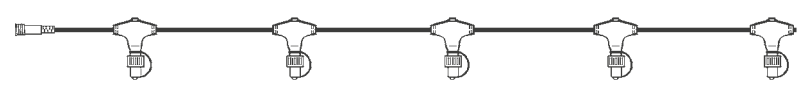

SYSTEM 24™

- UTBYGGBAR
- LAAJENNETTAVA
- EXPANDABLE
- ERWEITERUNGSFÄHIG
- UIT TE BREIDEN
- COMPLÉMENTAIRE
- AMPLIABLE
- AMPLIABLE
- DO ROZBUDOWY
- С ВОЗМОЖНОСТЬЮ РАСШИРЕНИЯ

LED LONG LIFE
LESS ENERGY

SYSTEM 24®

System 24 Transformers outdoor

 20,4VA	MAX 1500  / MAX 20,4W	 9,6VA	MAX 700  / MAX 9,6W	 4,8VA	MAX 350  / MAX 4,8W
490-70	 1,5m				20,4 VA
490-70-CH	 1,5m for Switzerland				MAX 1500  / MAX 20,4W
490-71	 1,5m				9,6 VA
490-71-CH	 1,5m for Switzerland				MAX 700  / MAX 9,6W
490-72	 15cm				4,8 VA
490-72-CH	 15cm for Switzerland				MAX 350  / MAX 4,8W

490-10 Main Stem Cable 15 m - EXTRA

490-31 Extension Wire 3 m - EXTRA

490-32 Extension Wire 10 m - EXTRA

490-20
E-connector - EXTRA

490-21
Softring 70 cm - EXTRA

SYSTEM 24[®]

				W
492-70	Lightchain 5 m - START		49	1,0
492-71	Lightchain 10 m - START		98	2,1
492-76	Lightchain 5 m - START		49	1,0
				
491-00	Lightchain 5 m - EXTRA		49	1,0
491-13	Lightchain Flash 5 m - EXTRA		49	1,0
491-01	Lightchain 10 m - EXTRA		98	2,1
491-06	Lightchain 5 m - EXTRA		49	1,0
				
492-72	Icicle 3 x 0,4 m - START		49	1,0
492-10-80	Icicle 3 x 0,4 m - START		49	1,0
				
491-10	Icicle 3 x 0,4 m - EXTRA		49	1,0
491-14	Icicle Flash 3 x 0,4 m - EXTRA		49	1,0
491-10-80	Icicle 3 x 0,4 m - EXTRA		49	1,0
				
491-11	Icicle 2 x 1 m - EXTRA		98	2,0
				
491-12	Curtain 1 x 2 m - EXTRA		98	2,0
				