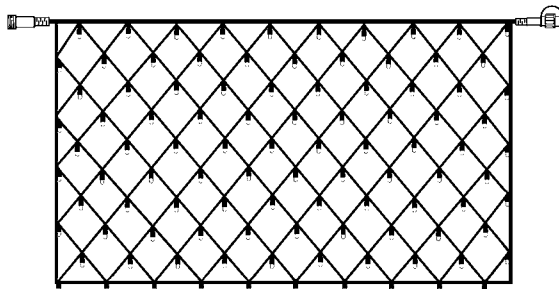

+ EXTRA

PÅBYGGNADSENHET
LISÄSARJA
EXPANSION UNIT
ERWEITERUNGSSATZ
UITBREIDINGSEENHEID
UNITÉ COMPLÉMENTAIRE
UNITÀ DI AMPLIAMENTO
DEL SISTEMA
UNIDAD DE AMPLIACIÓN
ZESTAW DODATKOWY
УЗЕЛ ДЛЯ РАСШИРЕНИЯ