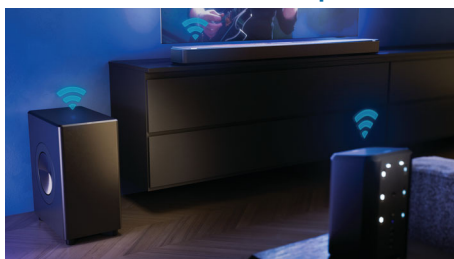

Sistema home wireless Philips

Questo subwoofer compatibile con Play-Fi ti consente di creare l'audio perfetto per l'Home

dts play-fi

Data di rilascio
2022-05-21

Versione: 2.0.1

12 NC: 8670 001 84119
EAN: 48 95229 12737 1

Theater. Collegati a una soundbar Fidelio per intensificare l'impatto dei film e della musica con bassi perfettamente controllati, senza distorsioni, anche a volume elevato. Aggiungi altoparlanti wireless associati e crea un'impostazione audio surround davvero realistica.