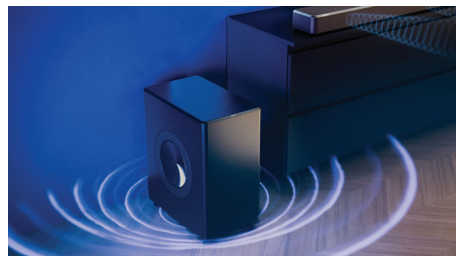

Look accattivante

Questo subwoofer dal look accattivante si abbina perfettamente alla soundbar Fidelio FB1. Le parti smussate sono rifinite in pelle Muirhead color antracite, mentre la superficie superiore è in metallo spazzolato. Gli elementi visibili dei due diffusori passivi sono dotati di dettagli in materiale metallico che cattura delicatamente la luce.

Bassi intelligenti

Il subwoofer Fidelio si abbina perfettamente a una soundbar, ad altoparlanti o a TV Philips*. Il sub riconosce ciò che è associato e prende automaticamente il controllo delle frequenze più basse, liberando i componenti associati per concentrarsi sui medi e sugli alti. Il risultato: maggiore intensità e più dettagli.