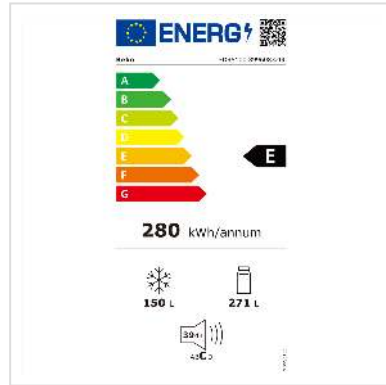

Beko Side by Side FDR5100, 401l, E, 4-türig

Artikelnummer	04.07.0122
Hersteller	Beko
Hersteller-Art.-Nr.	FDR5100
EAN (Einzelstück)	8690842565922

Das Side by Side FDR5100 mit praktischen Handgriffen und 401 Liter Kapazität. Dank der «No Frost» Funktion muss der Gefrierteil nicht abgetaut werden.

Mit den höhenverstellbaren Tablarern kann das Side by Side innen individuell nach den Bedürfnissen des Benutzers eingerichtet werden.

Technische Daten

Hersteller	Beko
Produktgruppe	Kühlen & Gefrieren

Produkttyp	Food-Center (Side-by-Side)
Farbe	silberfarben
Bauform	Freistehend
Energieeffizienzklasse (A-G)	E
Jährlicher Energieverbrauch	280 kWh
Schalldruckpegel	39 dB
Nutzvolumen Gesamt	401 l
Nutzvolumen Gefrierteil	130 l
Nutzvolumen Kühlteil	271 l
Kühlschranktyp	Foodcenter
Gefriervermögen	16 kg
Türfarbe	Silber
No Frost System	ja
Innenbeleuchtung	ja
Temperaturanzeige	Aussen
Wasserspender	nein
Eiswürfelpender	nein
Höhe	180 cm
Breite	790 cm
Tiefe	700 cm
Gewicht	94 kg
Verpackungshöhe	1895 mm
Verpackungsbreite	857 mm
Verpackungstiefe	728 mm
Paketgewicht	102 kg