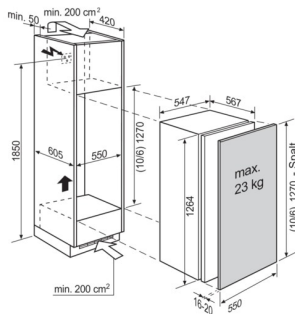

Technische Daten

Nutzzinhalt Total (L)	214
Nutzzinhalt Kühlteil (L)	197
Nutzzinhalt Gefrierfach 4* (L)	17
Energieeffizienzklasse (A-G)	F
Geräusch dB(A)	35
Geräuschklasse (A-D)	B
Energieverbrauch pro Jahr (kWh)	191
Klimaklasse	SN-N-ST
Min. Umgebungstemperatur, °C	10
Max. Umgebungstemperatur, °C	38
Lagerzeit bei Störung (h)	8.1
Türanschlag	links, wechselbar
Gerätehöhe (mm)	1265
Gerätebreite (mm)	547
Gerätetiefe (mm)	575
Einbauhöhe (mm)	1270
Einbaubreite (mm)	550
Einbautiefe (mm)	605
Netz-Spannung (V)	230-240
Frequenz (Hz)	50
Anschlusswert (W)	110
Absicherung (A)	0.7
Anschlusskabel (m)	2.4
Nettogewicht (kg)	42.19
Herkunftsland	HU

Artikelnummer / PNC	933 034 231
EAN Nummer	7332543768028
Product Partner Code	-
Bruttopreis inkl. MwSt. CHF (UPE)	2520.00
Bruttopreis exkl. MwSt. CHF (UPE)	2339.85
VRG exkl. MwSt. CHF	26.00
VRG inkl. MwSt. CHF	28.00

IK245S / IK243S
Möbelfront auf Gerätetür verschraubt