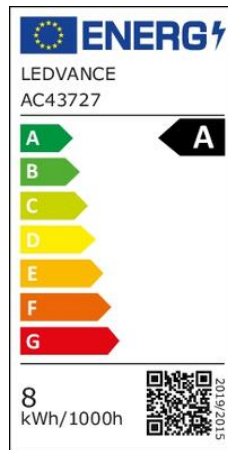

schönenberger

**LED LAMPS ENERGY CLASS A HOCHEFFIZIENT FILAMENT
CLASSIC A 100 7.2 W/3000 K E27**
E27, 1521lm, 3000K, 7.2W, 230V

Artikelnummer: 60.009532
Hersteller: Osram

EAN: 4099854009532
Verfügbarkeit: Bitte anfragen

Spezifikationen

Fassung	E27
Marke	Osram
Spannung Volt	230
Leistung Watt	7.2
Wattage Equivalent	100
Lichtstrom (Lumen)	1521
Farbtemperatur K	3000
Lichtfarbe	Warmweiss
Dimmen	Nein
Abstrahlwinkel	300
Notbetriebsdauer h	31
Mittlere Lebensdauer h	50000
Hauptmaterial	Glas
Farbe	Klar
Durchmesser cm	6
Länge cm	10.5
Breite cm	6
Höhe cm	6
Bruttogewicht in Gramm	31
Nettogewicht in Gramm	31
Fernbedienung	E27
VPE	