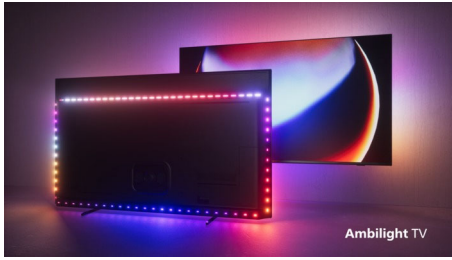

PHILIPS

4K UHD LED Android TV

P5 Intelligent Picture Engine mit KI Dolby Atmos Sound, Fernseher mit 4-seitigem Ambilight, 194 cm (77") Android TV

Besonderheiten

4-seitiges Ambilight

Mit Ambilight wird das unglaubliche Fernseherlebnis eines Philips OLED TVs noch besser! LED-Lichter an allen vier Seiten des Fernsehers leuchten und wechseln die Farbe in perfekter Synchronisierung mit den Farben auf dem Bildschirm oder Ihrer Musik. Ambilight ist so warm und beeindruckend, dass Sie keinen Fernseher mehr ohne möchten.

Philips OLED TV

Möchten Sie die volle Kraft jeder Szene spüren? Das lebensechte Bild Ihres Philips OLED TVs sieht immer gut aus, selbst wenn er aus einem Winkel betrachtet wird. Schwarztöne sind immer schwarz und nicht grau, und Sie sehen jedes Detail in Schatten oder hellen Bereichen. Alle wichtigen HDR-Formate werden unterstützt – ein Erlebnis wie nie zuvor.