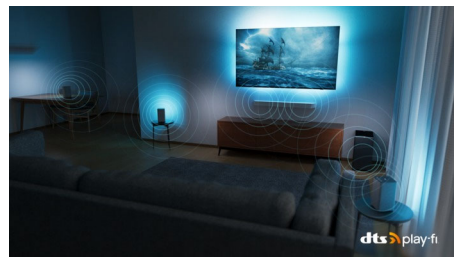

Kompatibel mit DTS Play-Fi

Mit dem kabellosen Philips Heimsystem mit DTS Play-Fi können Sie im Handumdrehen eine Verbindung zu kompatiblen Soundbars und kabellosen Lautsprechern in Ihrem Zuhause herstellen. Genießen Sie Filme in der Küche. Geben Sie Musik überall wieder. Sie können sogar ein Home Entertainment-System mit Surround Sound erstellen, indem Sie Ihren

77OLED807/12

Philips Fernseher als zentralen Lautsprecher verwenden.