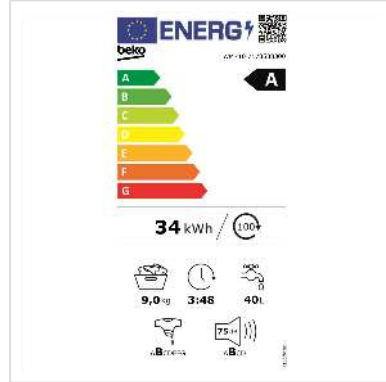

Beko Waschmaschine WM710, 9kg, A-30%, weiss

Artikelnummer	04.07.0113
Hersteller	Beko
Hersteller-Art.-Nr.	WM710
EAN (Einzelstück)	8690842524981

Mit der Beko Waschmaschine können sie Ihre Wäsche tiefenrein waschen, haben einen geringen Energieverbrauch und einen niedrigen Geräuschpegel.

Technische Daten

Hersteller	Beko
Produktgruppe	Waschen & Trocknen
Produkttyp	Waschmaschine

Farbe	weiß
Energieeffizienzklasse (A-G)	A
Energieverbrauch für 100 Waschzyklen	34 kWh
Anzahl Programme	14
Display	ja
Montage	Freistehend
Waschmaschinentyp	Frontloader
Geräuschpegel Schleudervorgang	75 dB
Beladungskapazität Waschen	9 kg
Farbgruppe	Weiss
Türfarbe	Schwarz
Max. Schleuderdrehzahl	1400 U/min
Höhe	885 mm
Breite	650 mm
Tiefe	600 mm
Gewicht	77 kg