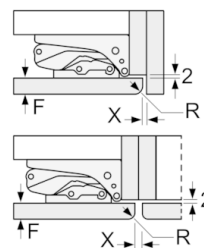

**Serie | 6, Einbau-Kühl-Gefrier-Kombination  
mit Gefrierbereich unten, 177.2 x 55.8 cm  
KIS86HDD0**

Masse in mm

Masse in mm

Die angegebenen Möbeltürmasse gelten für eine Türfuge von 4 mm.

Masse in mm

Masse in mm  
Empfehlung Spaltmasse für Flachscharnier

F	R	X
16-19	0-3	2,5
20	0-1	3
	2-3	2,5
21	0-1	3
	2-3	2,5
22	0	4
	1	3,5
	2-3	3

Die in der Tabelle empfohlenen Spaltmasse sind einzuhalten, um eine kollisionsfreie Öffnung der Gerätetüre zu gewährleisten und Beschädigungen am Küchenmöbel zu vermeiden.