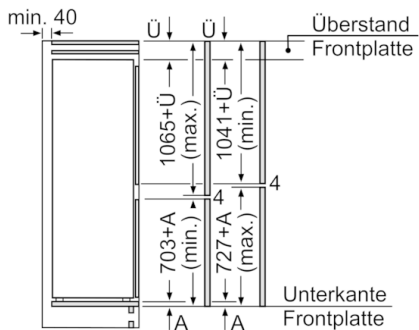

#### **Technische Informationen**

- Gerätemasse: H 177 x B 56 x T 55 cm
- Türanschlag rechts, wechselbar
- Anschlusswert: 120 W
- 220 - 240 V

#### **Gefrierteil**

- Nutzinhalt Gefrierteil: 74 l
- Gefriervermögen (kg/24h): 7
- Lagerzeit bei Störung: 9.7 h
- LowFrost - geringere Eisbildung, schnelleres Abtauen
- Vario Zone - herausnehmbare Sicherheitsglasplatten für extra viel Platz!
- 3 transparente Gefriergut-Schubladen, davon 1 BigBox

**Serie | 6, Einbau-Kühl-Gefrier-Kombination  
mit Gefrierbereich unten, 177.2 x 55.8 cm  
KIS86HDD0**

Masse in mm

Masse in mm

Die angegebenen Möbeltürmasse gelten für eine Türfuge von 4 mm.

Masse in mm

Masse in mm  
Empfehlung Spaltmasse für Flachscharnier