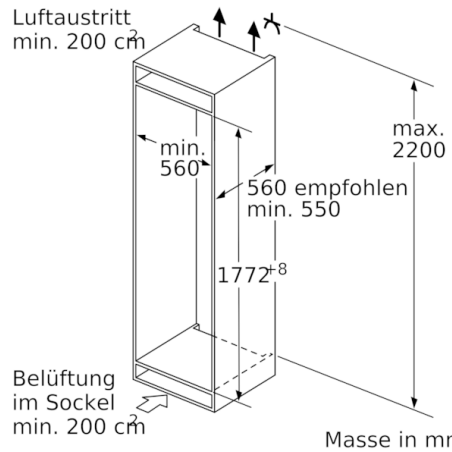

#### **Technische Informationen**

- Gerätemasse: H 177 x B 56 x T 55 cm
- Türanschlag rechts, wechselbar
- Anschlusswert: 120 W
- 220 - 240 V

#### **Kühlteil**

- Nutzinhalt Kühlteil: 191 l
- 5 Abstellflächen aus Sicherheitsglas (4 höhenverstellbar), davon 1 x VarioShelf teilbar und unterschiebbar, 1 x EasyAccess shelf, ausziehbar
- 5 Türabsteller, davon 1x Butter-/ Käsefach

#### **Gefrierteil**

- Nutzinhalt Gefrierteil: 74 l
- Gefriervermögen (kg/24h): 7
- Lagerzeit bei Störung: 9.7 h
- LowFrost - geringere Eisbildung, schnelleres Abtauen
- Vario Zone - herausnehmbare Sicherheitsglasplatten für extra viel Platz!
- 3 transparente Gefriergut-Schubladen, davon 1 BigBox

**Serie | 6, Einbau-Kühl-Gefrier-Kombination  
mit Gefrierbereich unten, 177.2 x 55.8 cm  
KIS86HDD0**

Masse in mm

Masse in mm

Die angegebenen Möbeltürmasse gelten für eine Türfuge von 4 mm.

Masse in mm

Masse in mm  
Empfehlung Spaltmasse für Flachscharnier