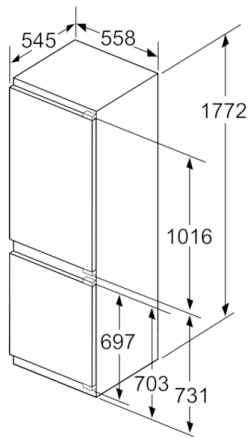

**Serie | 6, Einbau-Kühl-Gefrier-Kombination
mit Gefrierbereich unten, 177.2 x 55.8 cm
KIS86HDD0**

Masse in mm