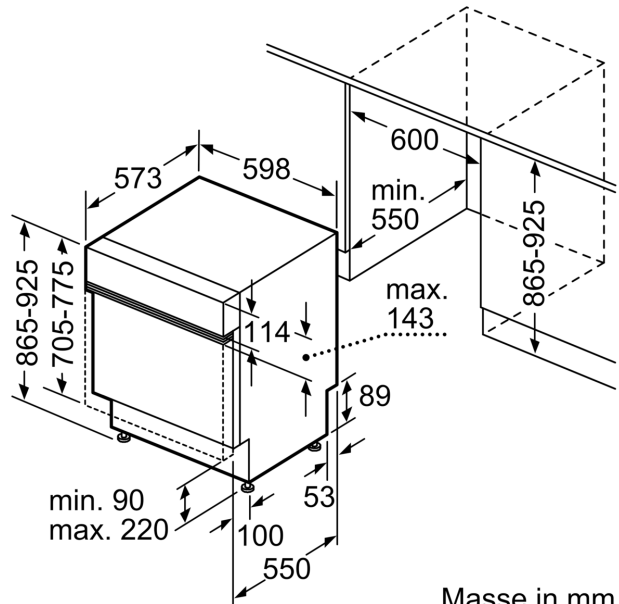

Technische Daten

Energieeffizienzklasse:	B
Energieverbrauch des eco-Programms pro 100 Betriebszyklen:	65 kWh
Höchste Anzahl von Maßgedecken:	14
Wasserverbrauch in Litern im eco-Programm pro Betriebszyklus:	9.0 l
Programmdauer:	3:35 h
Luftschallemissionen:	42 dB(A) re 1 pW
Luftschallemissionsklasse:	B
Bauform:	Einbau
Höhe für Unterbau:	0 mm
Abmessungen des Gerätes:	865 x 598 x 573 mm
Min. Nischenmaße für Installation (H x B x T): ...	865-925 x 600 x 550 mm
Tiefe bei geöffneter Tür (90°):	1200 mm
Höhenverstellbare Füße:	Ja - alle von vorne
Höhenverstellung max.:	60 mm
Verstellbarer Sockel:	Horizontal und Vertikal
Nettogewicht:	38.1 kg
Bruttogewicht:	40.0 kg
Anschlusswert:	2400 W
Absicherung:	10 A
Spannung:	220-240 V
Frequenz:	50; 60 Hz
Länge Netzkabel:	175.0 cm
Steckerart:	Schuko-/Gardy.m.Erdung
Länge Zulaufschlauch:	165 cm
Länge Ablaufschlauch:	190 cm
EAN-Nummer:	4242005420711
Gerätetyp:	Integrierbar

Masse

- Salzeinfüllhilfe (Trichter)
- Dampfschutzblech

Korbsystem

- Gerätemasse (HxBxT): 86.5 x 59.8 x 57.3 cm

¹ Auf einer Skala der Energie-Effizienzklassen von A bis G

² Energieverbrauch in kWh pro 100 Zyklen (im Programm Eco 50 °C).

Maße in mm

⏏ Steckdose
() Werte mit Verlängerungssatz

Masse in mm