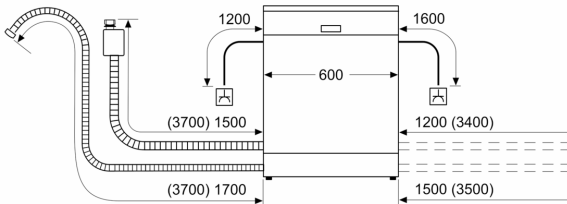

**Serie 4, Teilintegrierter
Geschirrspüler, 60 cm, Edelstahl,
XXL
SBI4ECS21E**

Maße in mm

⏏ Steckdose
( ) Werte mit Verlängerungssatz