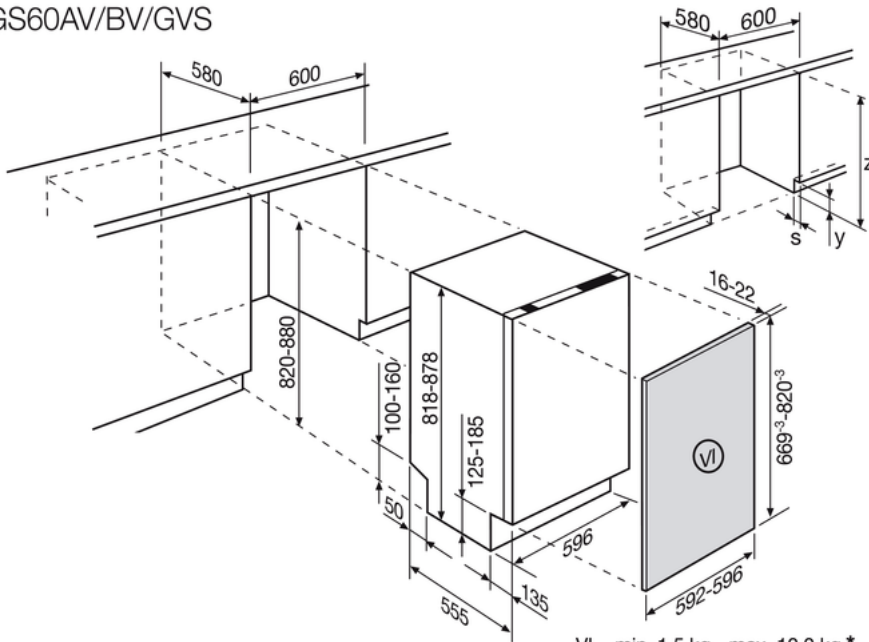

GS60BV Geschirrspüler

GS60AV/BV/GVS

VI = min. 1,5 kg - max. 10,0 kg *