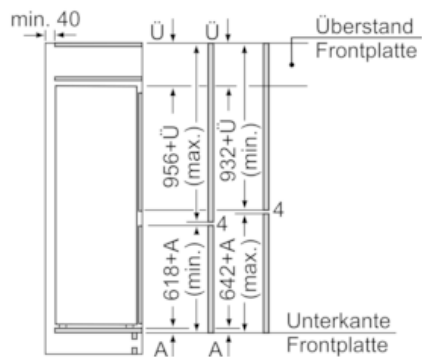

Masse

- Gerätemasse: H 158 x B 56 x T 55 cm

Technische Informationen

- Türanschlag rechts, wechselbar
- Anschlusswert: 90 W
- 220 - 240 V

Zubehör

- 3 x Eierablage, Eiswürfelschale, 1 x Flaschenkamm in Türabsteller
- Flaschenkamm

Umwelt und Sicherheit

Montage

Allgemeine Informationen

**iQ500, Einbau-Kühl-Gefrier-Kombination mit Gefrierbereich unten,
157.8 x 55.8 cm
KI77SADE0H**

Maßzeichnungen

Masse in mm
Empfehlung Spaltmasse für Flachscharnier

F	R	X
16-19	0-3	2,5
20	0-1	3
	2-3	2,5
21	0-1	3
	2-3	2,5
22	0	4
	1	3,5
	2-3	3

Die in der Tabelle empfohlenen Spaltmasse sind einzuhalten, um eine kollisionsfreie Öffnung der Gerätetüre zu gewährleisten und Beschädigungen am Küchenmöbel zu vermeiden.