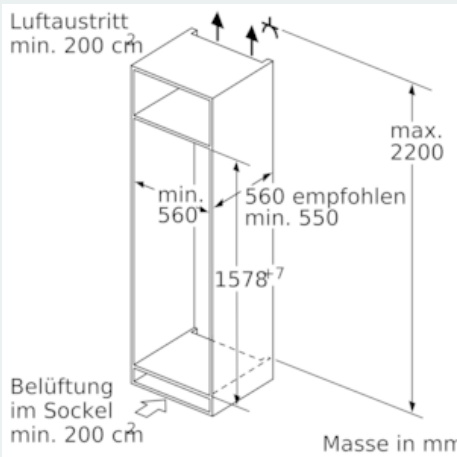

Masse

- Gerätemasse: H 158 x B 56 x T 55 cm

Technische Informationen

- Türanschlag rechts, wechselbar
- Anschlusswert: 90 W
- 220 - 240 V

Zubehör

- 3 x Eierablage, Eiswürfelschale, 1 x Flaschenkamm in Türabsteller
- Flaschenkamm

Länderspezifische Optionen

- ¹Auf Basis der Ergebnisse der Normprüfung über 24 Std. Tatsächlicher Verbrauch abhängig von Nutzung/Standort des Geräts.
- Bruttoinhalt gesamt 237 l
- Bruttoinhalt Gefrieren 64 l

Umwelt und Sicherheit

Montage

Allgemeine Informationen

**iQ500, Einbau-Kühl-Gefrier-Kombination mit Gefrierbereich unten,
157.8 x 55.8 cm
KI77SADE0H**

Maßzeichnungen

Masse in mm
Empfehlung Spaltmasse für Flachscharnier

F	R	X
16-19	0-3	2,5
20	0-1	3
	2-3	2,5
21	0-1	3
	2-3	2,5
22	0	4
	1	3,5
	2-3	3

Die in der Tabelle empfohlenen Spaltmasse sind einzuhalten, um eine kollisionsfreie Öffnung der Gerätetüre zu gewährleisten und Beschädigungen am Küchenmöbel zu vermeiden.