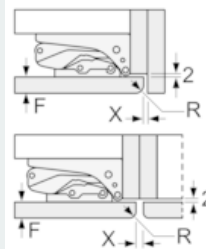

Masse

- Gerätemasse: H 158 x B 56 x T 55 cm

Technische Informationen

- Türanschlag rechts, wechselbar
- Anschlusswert: 90 W
- 220 - 240 V

Zubehör

- 3 x Eierablage, Eiswürfelschale, 1 x Flaschenkamm in Türabsteller
- Flaschenkamm

Umwelt und Sicherheit

Montage

Allgemeine Informationen

**iQ500, Einbau-Kühl-Gefrier-Kombination mit Gefrierbereich unten,
157.8 x 55.8 cm
KI77SADE0H**

Maßzeichnungen

Masse in mm
Empfehlung Spaltmasse für Flachscharnier

F	R	X
16-19	0-3	2,5
20	0-1	3
	2-3	2,5
21	0-1	3
	2-3	2,5
22	0	4
	1	3,5
	2-3	3

Die in der Tabelle empfohlenen Spaltmasse sind einzuhalten, um eine kollisionsfreie Öffnung der Gerätetüre zu gewährleisten und Beschädigungen am Küchenmöbel zu vermeiden.