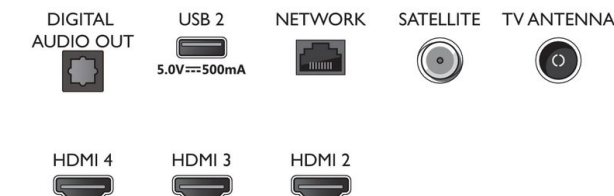

Accessoires

- Accessoires fournis: Télécommande, 2 piles AAA, Cordon d'alimentation, Guide de démarrage rapide, Brochure légale et de sécurité, Support de table

Carte énergie UE

- Numéros d'enregistrement EPREL: 1189551
- Classe énergétique pour SDR: FR
- Puissance nécessaire en fonctionnement pour SDR: 77 kWh/1 000 h
- Classe énergétique pour HDR: G
- Puissance nécessaire en fonctionnement pour HDR: 90 kWh/1 000 h
- Mode veille en réseau: < 2,0 W
- Consommation du téléviseur éteint: S.O.
- Technologie de dalle utilisée: LED LCD

Connexions

Side

Bottom

Date de publication
2022-06-05

Version: 3.1.1

12 NC: 8670 001 82548
EAN: 87 18863 03392 0

© 2022 Koninklijke Philips N.V.
Tous droits réservés.

Les caractéristiques sont sujettes à modification sans préavis. Les marques commerciales sont la propriété de Koninklijke Philips N.V. ou de leurs détenteurs respectifs.