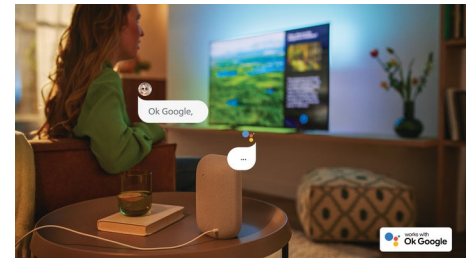

Commande vocale IA

Vous pouvez commander vocalement votre téléviseur Android Philips via n'importe quelle enceinte dotée de l'Assistant Google ou via une application de télécommande Android TV. Vous souhaitez trouver des applications, regarder des contenus en streaming ou jouer ? Il vous suffit de le demander.