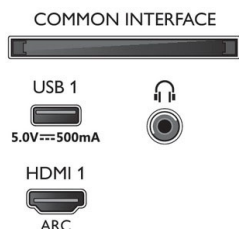

Design

- Couleurs du téléviseur: Cadre noir mat
- Design du socle: Pieds noirs

Dimensions

- Dimensions de l'emballage (l x H x P): 1 360,0 x 840,0 x 160,0 millimètre
- Dimensions de l'appareil (l x H x P): 1 231,2 x 709,6 x 81,6 millimètre
- Dimensions de l'appareil (support inclus) (l x H x P): 1 231,2 x 736,6 x 255,8 millimètre
- Dimensions du pied (l x H x P): 714,0 x 27,0 x 255,8 millimètre
- Poids du produit: 14,2 kg
- Poids du produit (support compris): 14,4 kg
- Poids (emballage compris): 17,8 kg
- Compatible avec support mural VESA: 200 x 300 mm

Accessoires

- Accessoires fournis: Télécommande, 2 piles AAA, Cordon d'alimentation, Guide de démarrage rapide, Brochure légale et de sécurité, Support de table

Carte énergie UE

- Numéros d'enregistrement EPREL: 1189551
- Classe énergétique pour SDR: FR
- Puissance nécessaire en fonctionnement pour SDR: 77 kWh/1 000 h
- Classe énergétique pour HDR: G
- Puissance nécessaire en fonctionnement pour HDR: 90 kWh/1 000 h
- Mode veille en réseau: < 2,0 W
- Consommation du téléviseur éteint: S.O.
- Technologie de dalle utilisée: LED LCD

Connexions

Side

Bottom

Date de publication
2022-06-05

Version: 3.1.1

12 NC: 8670 001 82548
EAN: 87 18863 03392 0

© 2022 Koninklijke Philips N.V.
Tous droits réservés.

Les caractéristiques sont sujettes à modification sans préavis. Les marques commerciales sont la propriété de Koninklijke Philips N.V. ou de leurs détenteurs respectifs.