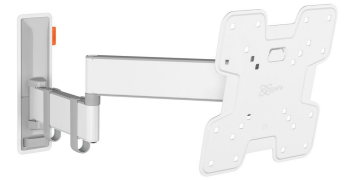

TVM 3245 Schwenkbare TV-Wandhalterung (Weiß)

Entscheidende Vorteile

- Sanfte OneFinger™-Bewegung - Dank beschichteter Lager und Präzisionsstahlwellen
- Halten Sie Ihren Fernseher immer gerade (horizontal und vertikal)
- Inklusive Kabelklemme: Führen Sie Ihre Kabel vom Fernseher zur Wand
- Mühelos zwischen -10° und 10° neigbar, um Spiegelungen zu vermeiden
- Dank der 49 cm langen Arme drehen Sie Ihren Fernseher um bis zu 180°

Stylisch und sicher: Eine vollbewegliche TV-Wandhalterung für Fernseher von 19 bis 43 Zoll

Mit dieser stylischen COMFORT Full-Motion+ TV-Wandhalterung entscheiden Sie sich für Sicherheit, Design und optimalen Fernsehkomfort. Die Wandhalterung ist sehr robust und hält einer intensiven Nutzung stand. Da sich die Wandhalterung um bis zu 180° drehen lässt, können Sie Ihren Fernseher aus jedem Winkel im Raum genießen. Sie ist außerdem um 20° neigbar (10° nach vorne und hinten). Die TV-Wandhalterung ist für Fernseher von 19 bis 43 Zoll mit einem Gewicht von bis zu 15 kg geeignet.

TVM 3245 Schwenkbare TV-Wandhalterung (Weiß)

Technische Daten

Artikelnummer (SKU)	3832451
Farbe	Weiß
EAN-Einzelbox	8712285347702
Produktgröße	S
Höhe	241
Breite	241
TÜV-zertifiziert	Ja
Neigbar	Bis zu 20° neigbar
Drehbar	Bis zu 180°
Garantie	10 Jahre
Min. Bildschirmgröße (Zoll)	19
Max. Bildschirmgröße (Zoll)	43
Max. Gewichtslast (kg)	15
Max. Schraubengröße	M8
Max. Schnittstellenhöhe (mm)	241
Max. Breite der Schnittstelle (mm)	241
Kabelführung	Kabelhalter
Max. Abstand zur Wand (mm)	493
Max. horizontale Lochung (mm)	200
Max. vertikale Lochung (mm)	200
Min. Abstand zur Wand (mm)	65
Min. horizontale Lochung (mm)	75
Min. vertikale Lochung (mm)	75
Anzahl der Drehpunkte	3
Wasserwaage enthalten	Ja
Universelles oder festes Lochmuster	Fest