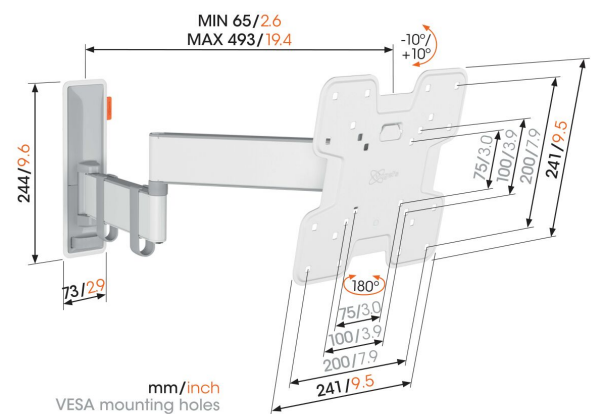

TVM 3245 Schwenkbare TV-Wandhalterung (Weiß)

Entscheidende Vorteile

- Sanfte OneFinger™-Bewegung - Dank beschichteter Lager und Präzisionsstahlwellen
- Halten Sie Ihren Fernseher immer gerade (horizontal und vertikal)
- Inklusive Kabelklemme: Führen Sie Ihre Kabel vom Fernseher zur Wand
- Mühelos zwischen -10° und 10° neigbar, um Spiegelungen zu vermeiden
- Dank der 49 cm langen Arme drehen Sie Ihren Fernseher um bis zu 180°

Stylisch und sicher: Eine vollbewegliche TV-Wandhalterung für Fernseher von 19 bis 43 Zoll

Mit dieser stylischen COMFORT Full-Motion+ TV-Wandhalterung entscheiden Sie sich für Sicherheit, Design und optimalen Fernsehkomfort. Die Wandhalterung ist sehr robust und hält einer intensiven Nutzung stand. Da sich die Wandhalterung um bis zu 180° drehen lässt, können Sie Ihren Fernseher aus jedem Winkel im Raum genießen. Sie ist außerdem um 20° neigbar (10° nach vorne und hinten). Die TV-Wandhalterung ist für Fernseher von 19 bis 43 Zoll mit einem Gewicht von bis zu 15 kg geeignet.

TVM 3245 Schwenkbare TV-Wandhalterung (Weiß)

Technische Daten

Artikelnummer (SKU)	3832451
Farbe	Weiß
EAN-Einzelbox	8712285347702
Produktgröße	S
Höhe	241
Breite	241
TÜV-zertifiziert	Ja
Neigbar	Bis zu 20° neigbar
Drehbar	Bis zu 180°
Garantie	10 Jahre
Min. Bildschirmgröße (Zoll)	19
Max. Bildschirmgröße (Zoll)	43
Max. Gewichtslast (kg)	15
Max. Schraubengröße	M8
Max. Schnittstellenhöhe (mm)	241
Max. Breite der Schnittstelle (mm)	241
Kabelführung	Kabelhalter
Max. Abstand zur Wand (mm)	493
Max. horizontale Lochung (mm)	200
Max. vertikale Lochung (mm)	200
Min. Abstand zur Wand (mm)	65
Min. horizontale Lochung (mm)	75
Min. vertikale Lochung (mm)	75
Anzahl der Drehpunkte	3
Wasserwaage enthalten	Ja
Universelles oder festes Lochmuster	Fest