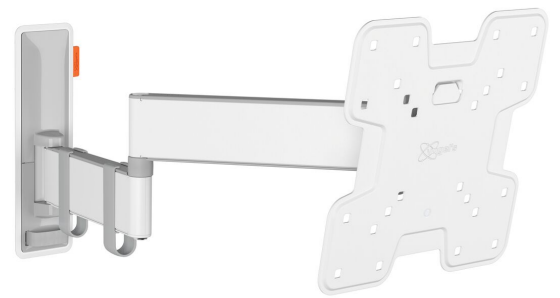

TVM 3245 Schwenkbare TV-Wandhalterung (Weiß)

Entscheidende Vorteile

- Sanfte OneFinger™-Bewegung - Dank beschichteter Lager und Präzisionsstahlwellen
- Halten Sie Ihren Fernseher immer gerade (horizontal und vertikal)
- Inklusive Kabelklemme: Führen Sie Ihre Kabel vom Fernseher zur Wand
- Mühelos zwischen -10° und 10° neigbar, um Spiegelungen zu vermeiden
- Dank der 49 cm langen Arme drehen Sie Ihren Fernseher um bis zu 180°

Stylisch und sicher: Eine vollbewegliche TV-Wandhalterung für Fernseher von 19 bis 43 Zoll

Mit dieser stylischen COMFORT Full-Motion+ TV-Wandhalterung entscheiden Sie sich für Sicherheit, Design und optimalen Fernsehkomfort. Die Wandhalterung ist sehr robust und hält einer intensiven Nutzung stand. Da sich die Wandhalterung um bis zu 180° drehen lässt, können Sie Ihren Fernseher aus jedem Winkel im Raum genießen. Sie ist außerdem um 20° neigbar (10° nach vorne und hinten). Die TV-Wandhalterung ist für Fernseher von 19 bis 43 Zoll mit einem Gewicht von bis zu 15 kg geeignet.

TVM 3245 Schwenkbare TV-Wandhalterung (Weiß)

Technische Daten

Artikelnummer (SKU)	3832451
Farbe	Weiß
EAN-Einzelbox	8712285347702
Produktgröße	S
Höhe	241
Breite	241
TÜV-zertifiziert	Ja
Neigbar	Bis zu 20° neigbar
Drehbar	Bis zu 180°
Garantie	10 Jahre
Min. Bildschirmgröße (Zoll)	19
Max. Bildschirmgröße (Zoll)	43
Max. Gewichtslast (kg)	15
Max. Schraubengröße	M8
Max. Schnittstellenhöhe (mm)	241
Max. Breite der Schnittstelle (mm)	241
Kabelführung	Kabelhalter
Max. Abstand zur Wand (mm)	493
Max. horizontale Lochung (mm)	200
Max. vertikale Lochung (mm)	200
Min. Abstand zur Wand (mm)	65
Min. horizontale Lochung (mm)	75
Min. vertikale Lochung (mm)	75
Anzahl der Drehpunkte	3
Wasserwaage enthalten	Ja
Universelles oder festes Lochmuster	Fest