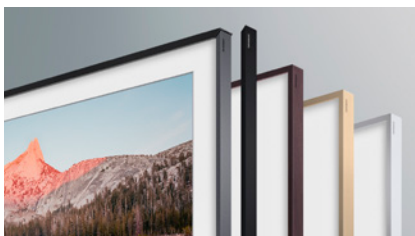

TV when it's on. Art when it's off.

Art Mode

TV als Bilderrahmen nutzen, ob für eigene Bilder oder solche aus dem Art Store.

Art Store

Zugriff auf eine Auswahl von Kunstwerken renommierter Galerien und Museen.

QLED Technology

Volles Farbspektrum
AI Upscaling

Mobile View

Smartphoneinhalte genießen

Customizable Frame

Austauschbarer Rahmen

One Invisible Connection

Kein Kabelsalat
No Gap Wandmontage