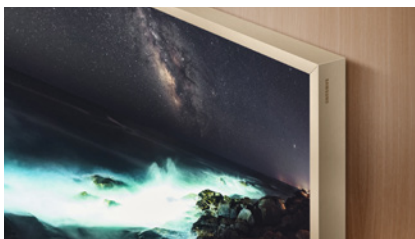

TV when it's on. Art when it's off.

Art Mode

TV als Bilderrahmen nutzen, ob für eigene Bilder oder solche aus dem Art Store.

Art Store

Zugriff auf eine Auswahl von Kunstwerken renommierter Galerien und Museen.

QLED Technology

Volles Farbspektrum
AI Upscaling

Mobile View

Smartphoneinhalte genießen

Customizable Frame

Austauschbarer Rahmen

One Invisible Connection

Kein Kabelsalat
No Gap Wandmontage