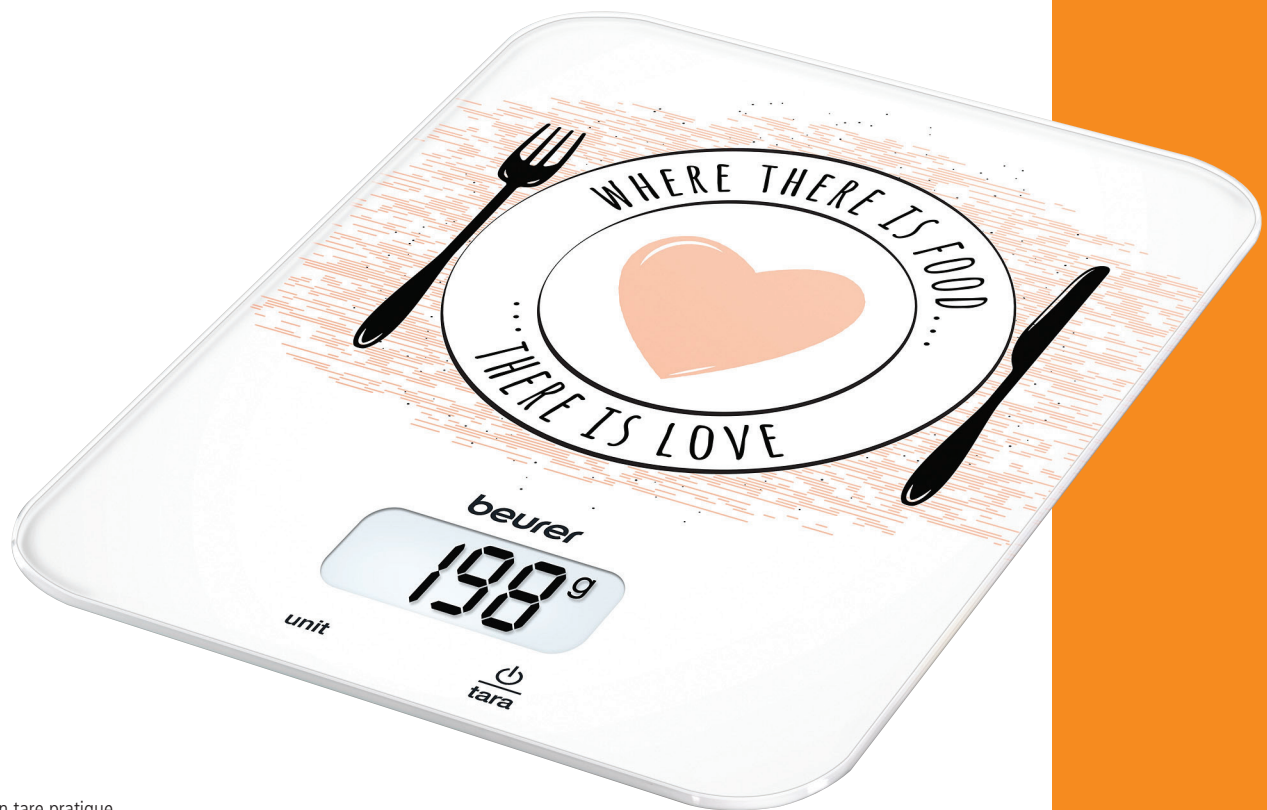

KS 19 A

beurer
by **rotel**

wellbeing

BHKS190 Küchenwaage KS 19 Balance de cuisine love

Commande moderne à touches tactiles

Avec fonction tare pratique

Ultra plat: seulement 16.5 mm de hauteur

Capacité de charge: 5 kg

Graduation: 1 g

Avec témoin de liquide

LCD-Display: 4.6 x 2.4 cm

Taille des chiffres: 20 mm

Arrêt automatique

Affichage en cas de surcharge

Incluse 1 x CR 2032 pile

Dimension de produit: LxLxH: 25 x 20 x 16 cm

Cartone de transport (UE): 6; LxLxH: 25 x 20 x 16 cm / 2..944 kg

Poid: ca. 342 g / avec Cartone 499 g

5 ans de garantie

EAN-Nr.: 4211125704179

Art.-Nr.: 704.17