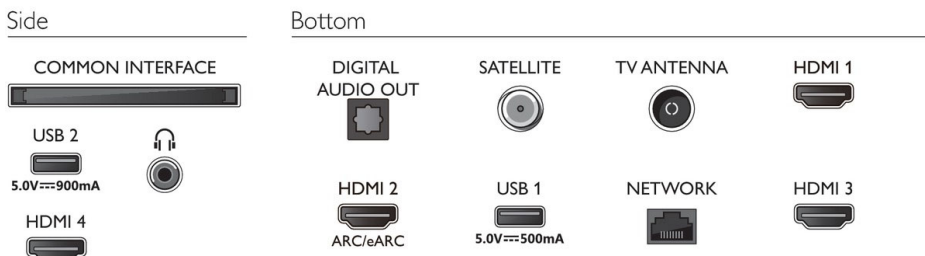

Design

- Farbe des Fernsehers: Anthrazitfarbener Rahmen
- Design des Standfußes: Grau versetzte Stäbe

Abmessungen

- Abmessungen Box (B x H x T): 1100,0 x 695,0 x 140,0 mm
- Abmessungen Gerät (B x H x T): 963,0 x 557,0 x 77,0 mm
- Abmessungen Gerät inkl. Fuß (B x H x T): 963,0 x 584,0/629,0 x 226,0 mm
- Produktgewicht: 8,8 kg
- Produktgewicht (inkl. Standfuß): 9,2 kg
- Gewicht (inkl. Verpackung): 12,0 kg
- Kompatible Wandhalterung: 100 x 200 mm

- Abmessungen Untergestell (B x H x T): 785,0 x 26,0/71,0 x 226,0 mm
- Abstand zwischen 2 Stäben: 785,0 mm
- Höhe des Standfußes bis zur unteren Kante des Fernsehers: 26,0/71,0 mm

Zubehör

- Mitgeliefertes Zubehör: Fernbedienung, 2 AAA-Batterien, Standfuß, Netzkabel, Kurzanleitung, Broschüre zu rechtlichen und Sicherheitsinformationen

EU-Energiekarte

- EPREL-Registrierungsnummern: noch offen
- Energieklasse für SDR: n. v.
- Leistungsbedarf im eingeschalteten Modus für SDR: noch offen kWh/1.000 h
- Energieklasse für HDR: n. v.
- Leistungsbedarf im eingeschalteten Modus für HDR: noch offen kWh/1.000 h
- Stromverbrauch (ausgeschaltet): n. v.
- Vernetzter Standby-Modus: 2.0 W
- Verwendete Panel-Technologie: LED LCD

Connections

Ausstellungsdatum
2023-03-03

Version: 2.3.2

12 NC: 8670 001 88184
EAN: 87 18863 03698 3

© 2023 Koninklijke Philips N.V.
Alle Rechte vorbehalten.

Technische Daten können ohne vorherige Ankündigung geändert werden. Die Marken sind Eigentum von Koninklijke Philips N.V. oder der jeweiligen Firmen.

www.philips.com

- EPG und der darin angezeigte Sendezeitraum (bis zu 8 Tage) ist vom Land und Anbieter abhängig.
- Android-App-Angebote variieren je nach Land. Weitere Informationen finden Sie in Ihrem lokalen Google Play Store.
- Der Fernseher unterstützt DVB-T-Empfang für Free-to-Air-Übertragungen. Bestimmte DVB-T-Betreiber werden möglicherweise nicht unterstützt. Eine aktuelle Liste dieser Betreiber finden Sie in den FAQs auf der Philips Support-Website. Bei einigen Betreibern sind Conditional Access und ein Abonnement erforderlich. Weitere Informationen erhalten Sie von Ihrem Betreiber.
- Die Philips TV Remote App und ihre Funktionen können je nach Fernsehermodell, Anbieter und Land sowie je nach mobilem Gerät und Betriebssystem abweichen. Weitere Informationen finden Sie unter www.philips.com/TVRemoteapp.
- USB-Aufnahme nur für digitale Sender. Aufnahmen können durch Kopierschutz (CI+) eingeschränkt sein. Es können länder- und senderspezifische Einschränkungen gelten.
- Einige Komponenten dieses Fernsehers, bei denen technologisch keine Alternative besteht, enthalten Blei. Dies entspricht der geltenden Ausnahmeregelung der RoHS-Richtlinie.
- Speichergröße (Flash): 16 GB, der tatsächlich verfügbare Speicherplatz kann abweichen (abhängig z. B. von (vor-)installierten Apps, installiertem Betriebssystem usw.)
- Amazon, Alexa und alle zugehörigen Logos sind Marken oder eingetragene Marken von Amazon.com, Inc. oder seinen Tochterunternehmen. Amazon Alexa ist in ausgewählten Sprachen und Ländern verfügbar.
- Amazon Prime ist in ausgewählten Sprachen und Ländern verfügbar.
- Disney+ Abonnement erforderlich. Vorbehaltlich der Bedingungen unter <https://www.disneyplus.com> (c) 2020 Disney und seiner verbundenen Unternehmen. Disney+ ist in ausgewählten Sprachen und Ländern verfügbar.
- Google Assistent ist auf Philips Android TVs mit Android O (8) oder einer höheren Betriebssystemversion verfügbar. Google Assistent ist in ausgewählten Sprachen und Ländern verfügbar.
- Netflix-Abonnement erforderlich. Unterliegt den Bedingungen auf <https://www.netflix.com>
- Rakuten TV ist in ausgewählten Sprachen und Ländern verfügbar.
- Google TV ist der Name der Software dieses Geräts und eine Marke von Google LLC.
- Google TV ist der Name der Software dieses Geräts und eine Marke von Google LLC. YouTube, Ok Google und andere Marken sind Marken von Google LLC.