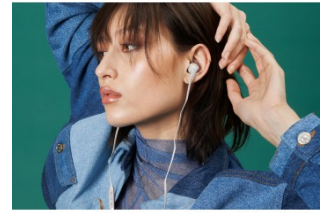

# Fresh 'n Rebel In-Ear-Kopfhörer "Flow", USB-C, Ice Grey

Headset, kabelgebunden

## 00226020

- In-Ear-Kopfhörer
- einzigartiges, kompaktes und leichtes Design
- erzeugen einen satten Bass und klare Töne als auch eine sehr gute Klangqualität beim Telefonieren
- dank integrierter Fernbedienung und Mikrofon können Anrufe problemlos angenommen oder die Musikwiedergabe pausiert werden

### Gestaltung (Farbe, Design, Motiv, Serie)

Farbe	Grau
Farbton	Ice Grey