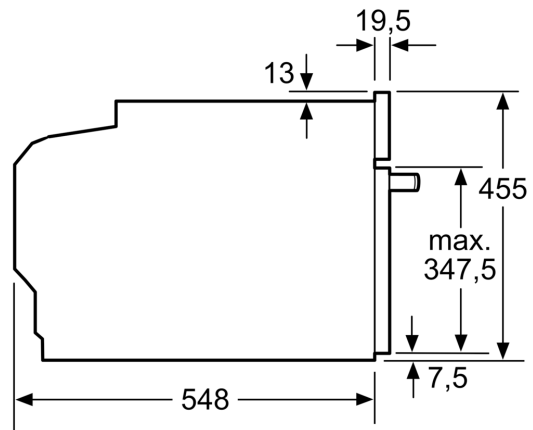

Technische Informationen

- Länge Netzkabel: 150 cm
- Nennspannung: 220 - 240 V
- Gesamtanschlusswert Elektro: 3.6 kW

Sicherheit

- Gerätemasse (HxBxT): 455 mm x 594 mm x 548 mm
- Nischenmasse (HxBxT): 450 mm - 455 mm x 560 mm - 568 mm x 550 mm
- „Masse und Einbauhinweise zu diesem Gerät gemäss technischer Zeichnung beachten“

**Serie 8, Einbau-Kompaktbackofen
mit Mikrowellenfunktion, 60 x 45
cm, Schwarz
CMG7761B1**

Maße in mm

- A: 19,5 mm
- B: Platz für Geräteanschluss 320 x 115 mm
- C: Belüftung im Sockel $\geq 200 \text{ cm}^2$

Einbau von zwei Geräten übereinander

Luftaustausch

A: Lufteintritt $\geq 200 \text{ cm}^2$

Masse in mm

Masse in mm

Einbau mit einem Kochfeld.

Masse in mm

Wird das Kompaktgerät unter einem Kochfeld eingebaut, muss folgende Arbeitsplattenstärke (ggf. inkl. Unterkonstruktion) beachtet werden.

Kochfeld-Typ	min. Arbeitsplattenstärke	
	aufgesetzt	flächenbündig
Induktionskochfeld	42 mm	43 mm
Vollflächen-Induktionskochfeld	52 mm	53 mm
Gaskochfeld	32 mm	43 mm
Elektrokokfeld	32 mm	35 mm