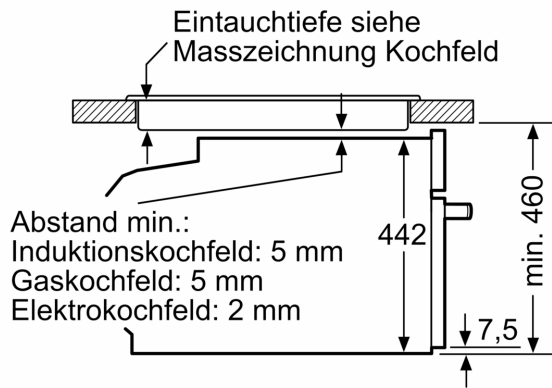

Technische Informationen

- Länge Netzkabel: 150 cm
- Nennspannung: 220 - 240 V
- Gesamtanschlusswert Elektro: 3.6 kW

Sicherheit

- Gerätemasse (HxBxT): 455 mm x 594 mm x 548 mm
- Nischenmasse (HxBxT): 450 mm - 455 mm x 560 mm - 568 mm x 550 mm
- „Masse und Einbauhinweise zu diesem Gerät gemäss technischer Zeichnung beachten“

**Serie 8, Einbau-Kompaktbackofen
mit Mikrowellenfunktion, 60 x 45
cm, Schwarz
CMG7761B1**

Maße in mm

- A: 19,5 mm
- B: Platz für Geräteanschluss 320 x 115 mm
- C: Belüftung im Sockel $\geq 200 \text{ cm}^2$

Einbau von zwei Geräten übereinander

Luftaustausch

A: Lufteintritt $\geq 200 \text{ cm}^2$

Masse in mm

Masse in mm

Einbau mit einem Kochfeld.

Masse in mm

Wird das Kompaktgerät unter einem Kochfeld eingebaut, muss folgende Arbeitsplattenstärke (ggf. inkl. Unterkonstruktion) beachtet werden.

Kochfeld-Typ	min. Arbeitsplattenstärke	
	aufgesetzt	flächenbündig
Induktionskochfeld	42 mm	43 mm
Vollflächen-Induktionskochfeld	52 mm	53 mm
Gaskochfeld	32 mm	43 mm
Elektrokokfeld	32 mm	35 mm