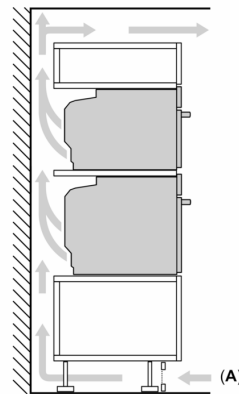

**Serie 8, Einbau-Kompaktbackofen
mit Mikrowellenfunktion, 60 x 45
cm, Schwarz
CMG7761B1**

Maße in mm

- A: 19,5 mm
- B: Platz für Geräteanschluss 320 x 115 mm
- C: Belüftung im Sockel $\geq 200 \text{ cm}^2$

Einbau von zwei Geräten übereinander

Luftaustausch

A: Lufteintritt $\geq 200 \text{ cm}^2$

Masse in mm

Masse in mm

Einbau mit einem Kochfeld.

Masse in mm

Wird das Kompaktgerät unter einem Kochfeld eingebaut, muss folgende Arbeitsplattenstärke (ggf. inkl. Unterkonstruktion) beachtet werden.