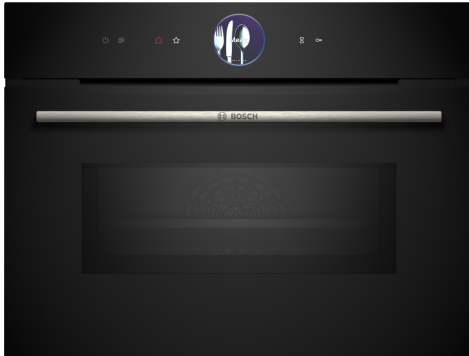

**Serie 8, Einbau-Kompaktbackofen
mit Mikrowellenfunktion, 60 x 45
cm, Schwarz
CMG7761B1**

Integriertes Zubehör

1 x Kombirost, 1 x Universalpfanne

Sonderzubehör

HEZ327000 Backstein, HEZ530000 2 Universalpfannen, schmales Format, HEZ531010 Backblech, Keramik antihaf beschichtet, HEZ532010 Universalpfanne, Keramik antihaf, HEZ617000 Pizzaform, emailliert, HEZ629070 Air Fry & Grillblech, HEZ631070 Backblech, emailliert, HEZ632070 Universalpfanne, emailliert, HEZ634000 Back- und Bratrost (Standard), HEZ636000 Glaspfanne, HEZ660050 Verblendeleiste für Sockel, HEZ660060 Fachbodenverblendung, HEZ664000 Back- und Bratrost (Dampf), HEZ915003 Glasbräter 5,4 l, HEZG0AS00 Anschlusskabel 3m

Der kompakte Backofen mit Mikrowellen-Funktion, digitalem Bedienung und TFT-Touchdisplay: in kürzester Zeit können perfekte Back- und Bratergebnisse erzielt werden. Zusätzlich kann Home Connect bei der Bedienung über die App genutzt werden.

Serie 8, Einbau-Kompaktbackofen mit Mikrowellenfunktion, 60 x 45 cm, Schwarz CMG7761B1

Der kompakte Backofen mit Mikrowellen-Funktion, digitalem Bedienring und TFT-Touchdisplay: in kürzester Zeit können perfekte Back- und Bratergebnisse erzielt werden. Zusätzlich kann Home Connect bei der Bedienung über die App genutzt werden.