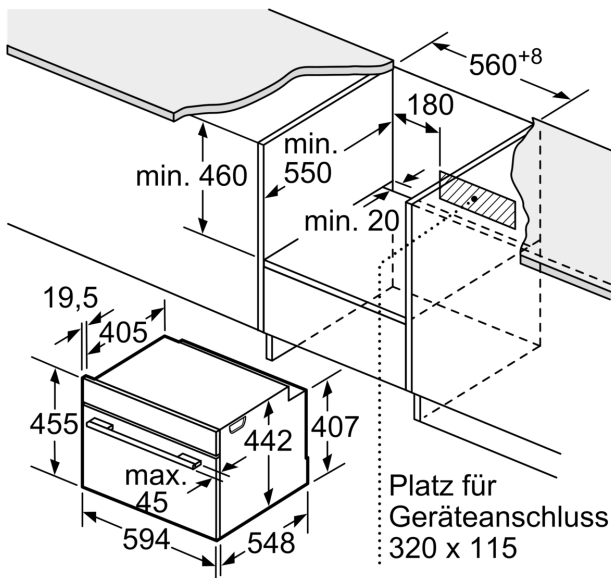

Technische Informationen

- Länge Netzkabel: 150 cm
- Nennspannung: 220 - 240 V
- Gesamtanschlusswert Elektro: 3.6 kW

Sicherheit

- Gerätemasse (HxBxT): 455 mm x 594 mm x 548 mm
- Nischenmasse (HxBxT): 450 mm - 455 mm x 560 mm - 568 mm x 550 mm
- „Masse und Einbauhinweise zu diesem Gerät gemäss technischer Zeichnung beachten“

**Serie 8, Einbau-Kompaktbackofen
mit Mikrowellenfunktion, 60 x 45
cm, Schwarz
CMG7761B1**

Maße in mm

- A: 19,5 mm
- B: Platz für Geräteanschluss 320 x 115 mm
- C: Belüftung im Sockel $\geq 200 \text{ cm}^2$

Einbau von zwei Geräten übereinander

Luftaustausch

A: Lufteintritt $\geq 200 \text{ cm}^2$

Masse in mm

Masse in mm

Einbau mit einem Kochfeld.

Masse in mm

Wird das Kompaktgerät unter einem Kochfeld eingebaut, muss folgende Arbeitsplattenstärke (ggf. inkl. Unterkonstruktion) beachtet werden.