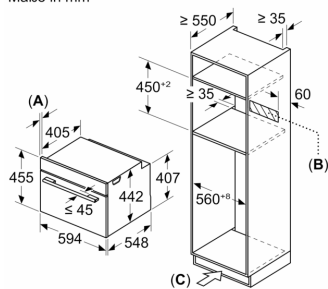

Technische Informationen

- Länge Netzkabel: 150 cm
- Nennspannung: 220 - 240 V
- Gesamtanschlusswert Elektro: 3.6 kW

Sicherheit

- Gerätemasse (HxBxT): 455 mm x 594 mm x 548 mm
- Nischenmasse (HxBxT): 450 mm - 455 mm x 560 mm - 568 mm x 550 mm
- „Masse und Einbauhinweise zu diesem Gerät gemäss technischer Zeichnung beachten“

**Serie 8, Einbau-Kompaktbackofen
mit Mikrowellenfunktion, 60 x 45
cm, Schwarz
CMG7761B1**

Maße in mm

- A: 19,5 mm
- B: Platz für Geräteanschluss 320 x 115 mm
- C: Belüftung im Sockel $\geq 200 \text{ cm}^2$