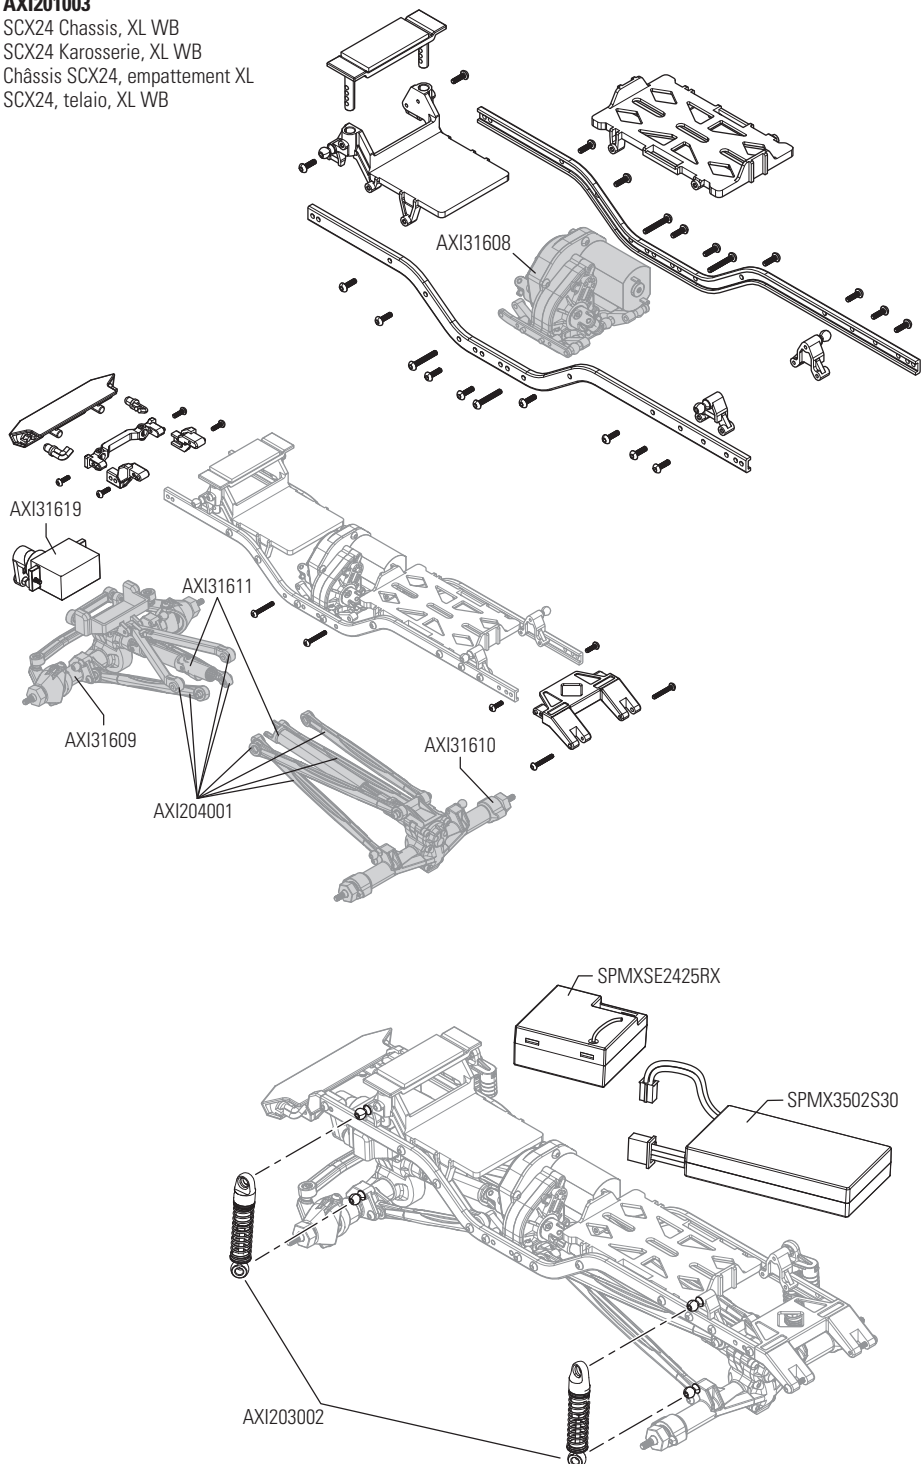

AXI31608

SCX24 Transmission (assembled)
SCX24 Getriebe (montiert)
Transmission SCX24 (assemblée)
SCX24 Trasmissione (assemblata)

AXI31609

SCX24 Front Axle (assembled)
SCX24 Vorderachse (montiert)
Essieu avant SCX24 (assemblé)
SCX24 Assale anteriore (assemblato)

**AXI31610**

SCX24 Rear Axle (assembled)
SCX24 Hinterachse (montiert)
Essieu arrière SCX24 (assemblé)
SCX24 Assale posteriore (assemblato)

AXI204001

SCX24 Suspension Links (XL)

SCX24 Aufhängeglieder (XL)

Bras de suspension SCX24 (XL)

SCX24 Bielle sospensioni (XL)

AXI201003

SCX24 Chassis, XL WB
SCX24 Karosserie, XL WB
Châssis SCX24, empattement XL
SCX24, telaio, XL WB

AXI200005, AXI200006, AXI200007, AXI200008

SCX24 Jeep JT Gladiator Body, Clear, Rear Bumper and Hinge Set, Overland Accessory Pack

SCX24 Jeep JT Gladiator-Gehäuse, Transparent, Heckstoßstange & Aufhängung, Käfigsatz, Zubehörpaket Überland

Carrosserie Jeep JT Gladiator SCX24, transparente, pare-chocs arrière et charnière, Ensemble cage, Pack d'accessoires terrestres