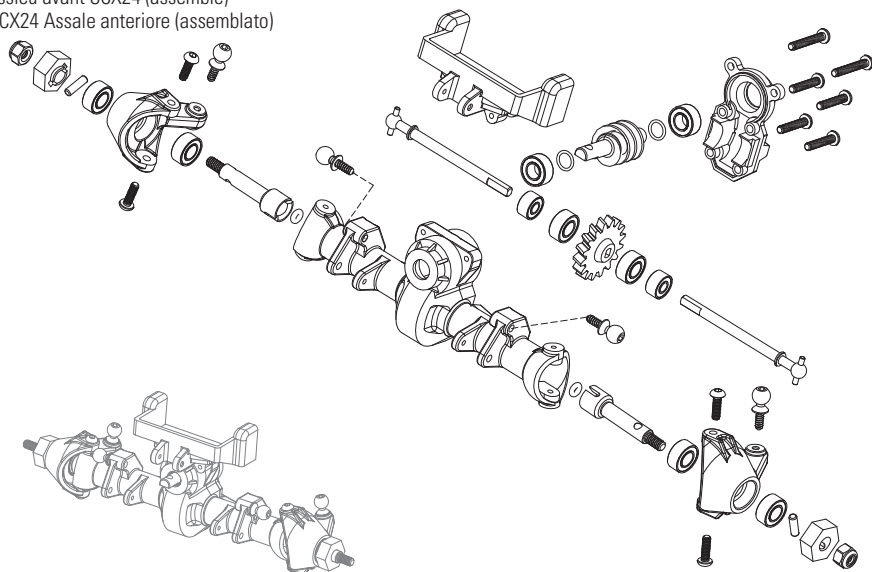

EXPLODED VIEWS // EXPLOSIONSZEICHNUNGEN // VUES ÉCLATÉES // VISTE ESPOSE

AXI203002

SCX24 Shock Set (assembled)
SCX24 Stoßdämpfersatz (montiert)
Ensemble d'amortisseurs SCX24 (assemblés)
SCX24 Set ammortizzatori (assemblati)

AXI31611 and AXI202000

SCX24 Driveshaft Set (short, medium, long, Xlong)
SCX24 Antriebswellensatz (kurz, mittel, lang, Xlang)
Ensemble d'arbre de transmission
SCX24 (court, moyen, long, Xlong)
SCX24 Set albero di trasmissione
(corto, medio, lungo, Xlungo)

AXI31608

SCX24 Transmission (assembled)
SCX24 Getriebe (montiert)
Transmission SCX24 (assemblée)
SCX24 Trasmissione (assemblata)

AXI31609

SCX24 Front Axle (assembled)
SCX24 Vorderachse (montiert)
Essieu avant SCX24 (assemblé)
SCX24 Assale anteriore (assemblato)

**AXI31610**

SCX24 Rear Axle (assembled)
SCX24 Hinterachse (montiert)
Essieu arrière SCX24 (assemblé)
SCX24 Assale posteriore (assemblato)

AXI204001

SCX24 Suspension Links (XL)

SCX24 Aufhängeglieder (XL)

Bras de suspension SCX24 (XL)