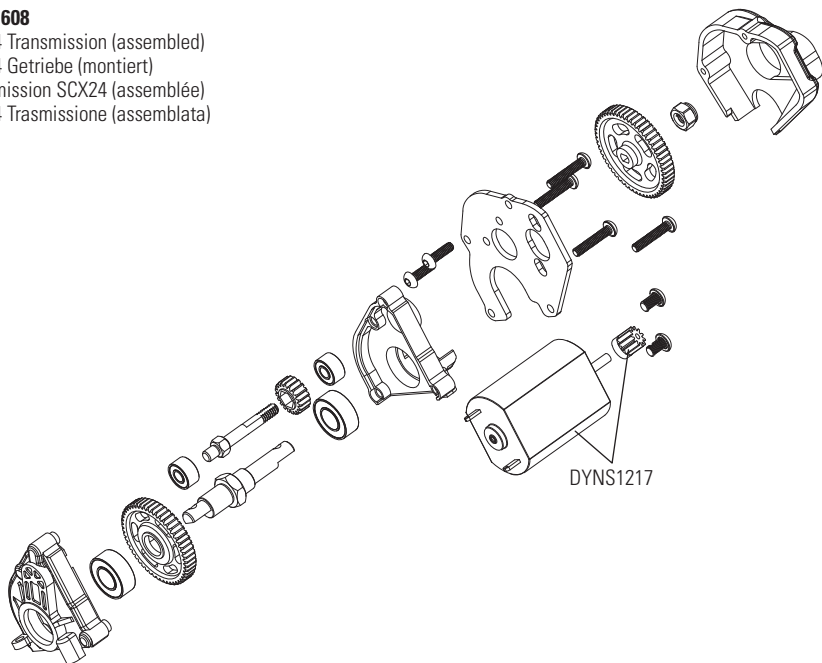

EXPLODED VIEWS // EXPLOSIONSZEICHNUNGEN // VUES ÉCLATÉES // VISTE ESPOSE

AXI203002

SCX24 Shock Set (assembled)
SCX24 Stoßdämpfersatz (montiert)
Ensemble d'amortisseurs SCX24 (assemblés)
SCX24 Set ammortizzatori (assemblati)

AXI31611 and AXI202000

SCX24 Driveshaft Set (short, medium, long, Xlong)
SCX24 Antriebswellensatz (kurz, mittel, lang, Xlang)
Ensemble d'arbre de transmission
SCX24 (court, moyen, long, Xlong)
SCX24 Set albero di trasmissione
(corto, medio, lungo, Xlungo)

AXI31608

SCX24 Transmission (assembled)
SCX24 Getriebe (montiert)
Transmission SCX24 (assemblée)
SCX24 Trasmissione (assemblata)

AXI31609

SCX24 Front Axle (assembled)
SCX24 Vorderachse (montiert)
Essieu avant SCX24 (assemblé)
SCX24 Assale anteriore (assemblato)

**AXI31610**

SCX24 Rear Axle (assembled)
SCX24 Hinterachse (montiert)
Essieu arrière SCX24 (assemblé)
SCX24 Assale posteriore (assemblato)

AXI204001

SCX24 Suspension Links (XL)

SCX24 Aufhängeglieder (XL)

Bras de suspension SCX24 (XL)