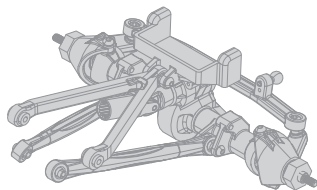

AXI31608

SCX24 Transmission (assembled)
SCX24 Getriebe (montiert)
Transmission SCX24 (assemblée)
SCX24 Trasmissione (assemblata)

AXI31609

SCX24 Front Axle (assembled)
SCX24 Vorderachse (montiert)
Essieu avant SCX24 (assemblé)
SCX24 Assale anteriore (assemblato)

**AXI31610**

SCX24 Rear Axle (assembled)
SCX24 Hinterachse (montiert)
Essieu arrière SCX24 (assemblé)
SCX24 Assale posteriore (assemblato)

AXI204001

SCX24 Suspension Links (XL)

SCX24 Aufhängeglieder (XL)

Bras de suspension SCX24 (XL)

SCX24 Bielle sospensioni (XL)

AXI201003

SCX24 Chassis, XL WB
SCX24 Karosserie, XL WB
Châssis SCX24, empattement XL
SCX24, telaio, XL WB

AXI200005, AXI200006, AXI200007, AXI200008

SCX24 Jeep JT Gladiator Body, Clear, Rear Bumper and Hinge Set, Overland Accessory Pack

SCX24 Jeep JT Gladiator-Gehäuse, Transparent, Heckstoßstange & Aufhängung, Käfigsatz, Zubehörpaket Überland

Carrosserie Jeep JT Gladiator SCX24, transparente, pare-chocs arrière et charnière, Ensemble cage, Pack d'accessoires terrestres