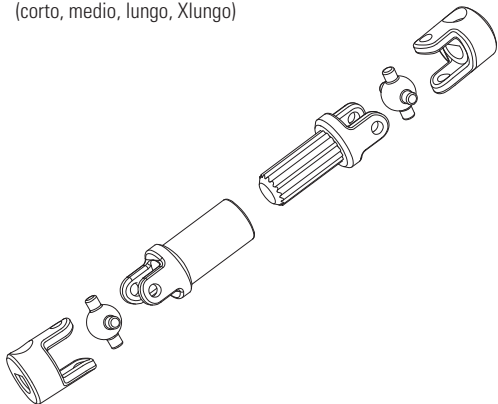

EXPLODED VIEWS // EXPLOSIONSZEICHNUNGEN // VUES ÉCLATÉES // VISTE ESPOSE

AXI203002

SCX24 Shock Set (assembled)
SCX24 Stoßdämpfersatz (montiert)
Ensemble d'amortisseurs SCX24 (assemblés)
SCX24 Set ammortizzatori (assemblati)

AXI31611 and AXI202000

SCX24 Driveshaft Set (short, medium, long, Xlong)
SCX24 Antriebswellensatz (kurz, mittel, lang, Xlang)
Ensemble d'arbre de transmission
SCX24 (court, moyen, long, Xlong)
SCX24 Set albero di trasmissione
(corto, medio, lungo, Xlungo)

AXI31608

SCX24 Transmission (assembled)
SCX24 Getriebe (montiert)
Transmission SCX24 (assemblée)
SCX24 Trasmissione (assemblata)

AXI31609

SCX24 Front Axle (assembled)
SCX24 Vorderachse (montiert)
Essieu avant SCX24 (assemblé)
SCX24 Assale anteriore (assemblato)

**AXI31610**

SCX24 Rear Axle (assembled)
SCX24 Hinterachse (montiert)
Essieu arrière SCX24 (assemblé)
SCX24 Assale posteriore (assemblato)

AXI204001

SCX24 Suspension Links (XL)

SCX24 Aufhängeglieder (XL)

Bras de suspension SCX24 (XL)