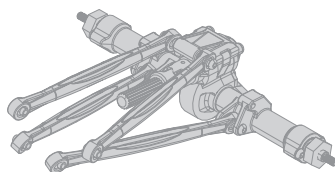

AXI31608

SCX24 Transmission (assembled)
SCX24 Getriebe (montiert)
Transmission SCX24 (assemblée)
SCX24 Trasmissione (assemblata)

AXI31609

SCX24 Front Axle (assembled)
SCX24 Vorderachse (montiert)
Essieu avant SCX24 (assemblé)
SCX24 Assale anteriore (assemblato)

**AXI31610**

SCX24 Rear Axle (assembled)
SCX24 Hinterachse (montiert)
Essieu arrière SCX24 (assemblé)
SCX24 Assale posteriore (assemblato)

AXI204001

SCX24 Suspension Links (XL)

SCX24 Aufhängeglieder (XL)

Bras de suspension SCX24 (XL)

SCX24 Bielle sospensioni (XL)

AXI201003

SCX24 Chassis, XL WB
SCX24 Karosserie, XL WB
Châssis SCX24, empattement XL
SCX24, telaio, XL WB

AXI200005, AXI200006, AXI200007, AXI200008

SCX24 Jeep JT Gladiator Body, Clear, Rear Bumper and Hinge Set, Overland Accessory Pack

SCX24 Jeep JT Gladiator-Gehäuse, Transparent, Heckstoßstange & Aufhängung, Käfigsatz, Zubehörpaket Überland

Carrosserie Jeep JT Gladiator SCX24, transparente, pare-chocs arrière et charnière, Ensemble cage, Pack d'accessoires terrestres