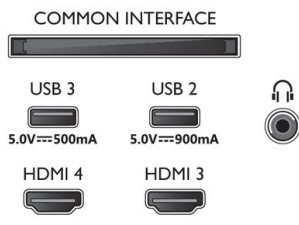

Zubehör

- Mitgeliefertes Zubehör: Fernbedienung, 2 AAA-Batterien, Standfuß, Netzkabel, Kurzanleitung, Broschüre zu rechtlichen und Sicherheitsinformationen

EU-Energielkarte

- EPREL-Registrierungsnummern: noch offen
- Energieklasse für SDR: n. v.
- Leistungsbedarf im eingeschalteten Modus für SDR: noch offen kWh/1.000 h
- Energieklasse für HDR: n. v.
- Leistungsbedarf im eingeschalteten Modus für HDR: noch offen kWh/1.000 h
- Stromverbrauch (ausgeschaltet): n. v.
- Vernetzter Standby-Modus: 2.0 W
- Verwendete Panel-Technologie: OLED

Connections

Side

Bottom

Ausstellungsdatum
2023-04-14

Version: 2.1.1

12 NC: 8670 001 88199
EAN: 87 18863 03709 6

© 2023 Koninklijke Philips N.V.
Alle Rechte vorbehalten.

Technische Daten können ohne vorherige Ankündigung geändert werden. Die Marken sind Eigentum von Koninklijke Philips N.V. oder der jeweiligen Firmen.