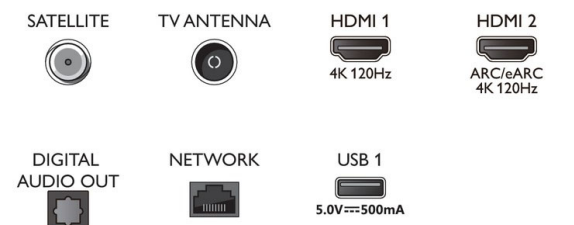

Zubehör

- Mitgeliefertes Zubehör: Fernbedienung, 2 AAA-Batterien, Standfuß, Netzkabel, Kurzanleitung, Broschüre zu rechtlichen und Sicherheitsinformationen

EU-Energielkarte

- EPREL-Registrierungsnummern: noch offen
- Energieklasse für SDR: n. v.
- Leistungsbedarf im eingeschalteten Modus für SDR: noch offen kWh/1.000 h
- Energieklasse für HDR: n. v.
- Leistungsbedarf im eingeschalteten Modus für HDR: noch offen kWh/1.000 h
- Stromverbrauch (ausgeschaltet): n. v.
- Vernetzter Standby-Modus: 2.0 W
- Verwendete Panel-Technologie: OLED

Connections

Side

Bottom

Ausstellungsdatum
2023-04-14

Version: 2.1.1

12 NC: 8670 001 88199
EAN: 87 18863 03709 6

© 2023 Koninklijke Philips N.V.
Alle Rechte vorbehalten.

Technische Daten können ohne vorherige Ankündigung geändert werden. Die Marken sind Eigentum von Koninklijke Philips N.V. oder der jeweiligen Firmen.