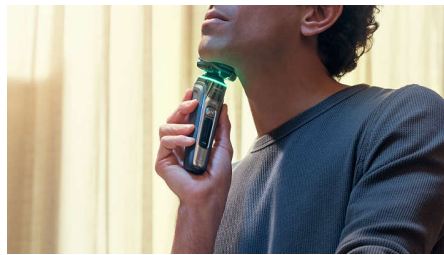

Il est essentiel d'exercer la bonne pression pour obtenir un rasage de près qui respecte la peau. Les capteurs avancés du rasoir détectent la pression que vous exercez et le voyant innovant vous indique lorsque vous appuyez trop fort ou trop peu. Pour un rasage personnalisé optimal.

Têtes flexibles 360-D

Conçu pour suivre les contours de votre visage, ce rasoir électrique Philips est doté de têtes entièrement flexibles qui pivotent à 360° pour un rasage impeccable et confortable.

Revêtement Nano SkinGlide

Un revêtement protecteur sépare les têtes de rasage de votre peau. Il contient jusqu'à 2 000 microbilles par millimètre carré et réduit les frottements sur la peau de 25 %*** pour minimiser les irritations.

Capteur Power Adapt

Le capteur intelligent de pilosité faciale détecte la densité des poils 500 fois par seconde. Cette technologie modifie automatiquement la puissance de coupe pour vous procurer un rasage en douceur et sans effort.