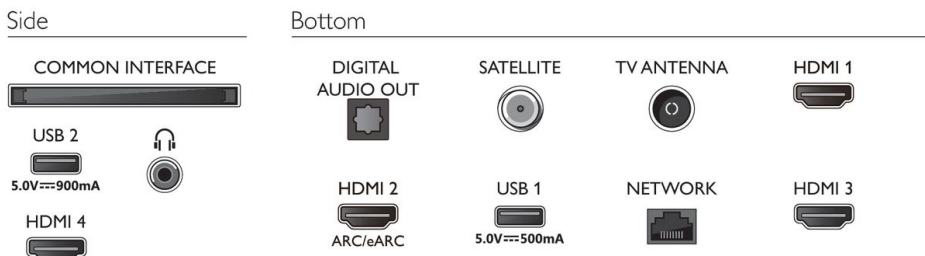

Zubehör

- Mitgeliefertes Zubehör: Fernbedienung, 2 AAA-Batterien, Standfuß, Netzkabel, Kurzanleitung, Broschüre zu rechtlichen und Sicherheitsinformationen

EU-Energiekarte

- EPREL-Registrierungsnummern: noch offen
- Energieklasse für SDR: n. v.
- Leistungsbedarf im eingeschalteten Modus für SDR: noch offen kWh/1.000 h
- Energieklasse für HDR: n. v.
- Leistungsbedarf im eingeschalteten Modus für HDR: noch offen kWh/1.000 h
- Stromverbrauch (ausgeschaltet): n. v.
- Vernetzter Standby-Modus: 2.0 W
- Verwendete Panel-Technologie: LED LCD

Connections

Ausstellungsdatum
2023-03-03

Version: 2.3.2

12 NC: 8670 001 88187
EAN: 87 18863 03700 3

© 2023 Koninklijke Philips N.V.
Alle Rechte vorbehalten.

Technische Daten können ohne vorherige Ankündigung geändert werden. Die Marken sind Eigentum von Koninklijke Philips N.V. oder der jeweiligen Firmen.