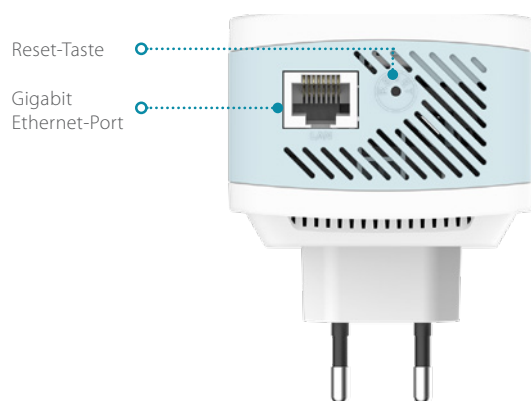

Allgemein	
Geräteschnittstellen	1 x Gigabit Ethernet LAN-Anschluss, 1 x Reset-Taste, 1 x WPS-Taste
LEDs	Betriebsstatus/WPS, dreistufige Anzeige der WLAN-Signalstärke Anzeige
Antennen	Zwei externe Antennen
Steckertyp	länderspezifisch

Funktionen	
IEEE-Standard	IEEE 802.11ax/ac/n/g/b/k/v/a/h, IEEE 802.3u/ab
Daten-Signalrate²	2,4 GHz (bis zu 300 Mbit/s), 5 GHz (bis 1.200 Mbit/s)
Sicherheitsprotokoll	WPA/WPA2™ Personal, WPA2/WPA3 Personal, nur WPA3, WPS (PBC)
Mesh	IEEE 802.11k/v, D-Link Wi-Fi Mesh

Software	
Geräteverwaltung	EAGLE PRO AI App (iOS und Android), Weboberfläche
Merkmale	D-Link One-Touch Extender-Einrichtung

Geräteeigenschaften	
Stromversorgung	100 bis 240 V AC, 50/60 Hz
Max. Leistungsaufnahme	11 W ± 5 %
Betriebstemperatur	0 bis 40 °C
Lagertemperatur	-20 bis 70 °C
Luftfeuchtigkeit im Betrieb	10 % bis 90 % (nicht kondensierend)
Luftfeuchtigkeit bei Lagerung	5 % bis 95 % (nicht kondensierend)
Gewicht	161 g
Abmessungen	105 x 63,5 x 50 mm
Zertifizierungen	FCC, IC, CE

¹ Funktion bei Verwendung mit kompatiblen EAGLE PRO AI Smart Routern und/oder Mesh-Systemen verfügbar.

² Maximale Drahtlosübertragungsrate gemäß IEEE-Standard 802.11ax. Der tatsächliche Datendurchsatz kann davon abweichen. Netzwerkbedingungen und Umgebungsfaktoren wie Datenaufkommen, Baumaterialien und Gebäudestruktur sowie Netzwerk-Overhead können die tatsächliche Datenübertragungsrate reduzieren. Umgebungsfaktoren können die Reichweite des WLAN-Signals beeinträchtigen.