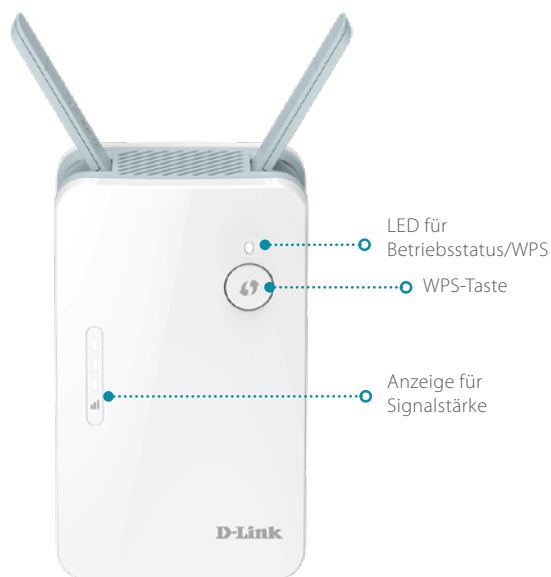

Allgemein	
Geräteschnittstellen	1 x Gigabit Ethernet LAN-Anschluss, 1 x Reset-Taste, 1 x WPS-Taste
LEDs	Betriebsstatus/WPS, dreistufige Anzeige der WLAN-Signalstärke Anzeige
Antennen	Zwei externe Antennen
Steckertyp	länderspezifisch

Funktionen	
IEEE-Standard	IEEE 802.11ax/ac/n/g/b/k/v/a/h, IEEE 802.3u/ab
Daten-Signalrate²	2,4 GHz (bis zu 300 Mbit/s), 5 GHz (bis 1.200 Mbit/s)
Sicherheitsprotokoll	WPA/WPA2™ Personal, WPA2/WPA3 Personal, nur WPA3, WPS (PBC)
Mesh	IEEE 802.11k/v, D-Link Wi-Fi Mesh

Software	
Geräteverwaltung	EAGLE PRO AI App (iOS und Android), Weboberfläche
Merkmale	D-Link One-Touch Extender-Einrichtung

Geräteeigenschaften	
Stromversorgung	100 bis 240 V AC, 50/60 Hz
Max. Leistungsaufnahme	11 W ± 5 %
Betriebstemperatur	0 bis 40 °C
Lagertemperatur	-20 bis 70 °C
Luftfeuchtigkeit im Betrieb	10 % bis 90 % (nicht kondensierend)
Luftfeuchtigkeit bei Lagerung	5 % bis 95 % (nicht kondensierend)
Gewicht	161 g
Abmessungen	105 x 63,5 x 50 mm
Zertifizierungen	FCC, IC, CE

¹ Funktion bei Verwendung mit kompatiblen EAGLE PRO AI Smart Routern und/oder Mesh-Systemen verfügbar.

² Maximale Drahtlosübertragungsrate gemäß IEEE-Standard 802.11ax. Der tatsächliche Datendurchsatz kann davon abweichen. Netzwerkbedingungen und Umgebungsfaktoren wie Datenaufkommen, Baumaterialien und Gebäudestruktur sowie Netzwerk-Overhead können die tatsächliche Datenübertragungsrate reduzieren. Umgebungsfaktoren können die Reichweite des WLAN-Signals beeinträchtigen.