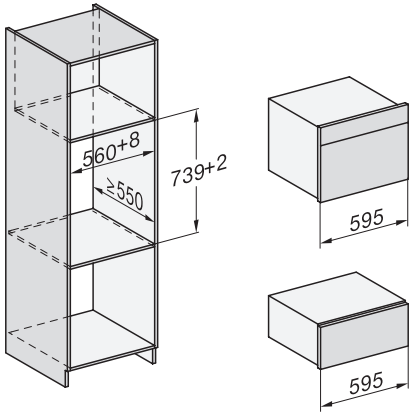

DGC 7845 HCX Pro

Griffloser Kompakt-Dampfbackofen mit Frisch- und Abwasseranschluss zum Dampfgaren, Backen, Braten mit kabellosem Speisethermometer + Menügaren.

ESW7x20, DGC7x4xHCPro, DGC7x4xHCXPro, Skizze