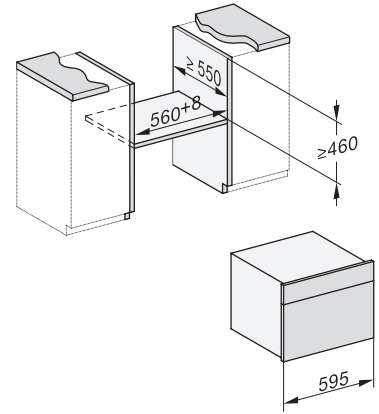

DG7x4x, DGM7x4x, DGC7x4x, DGC7x4xX, DGC7x4xHCPro, DGC7x4xHCXPro Skizze