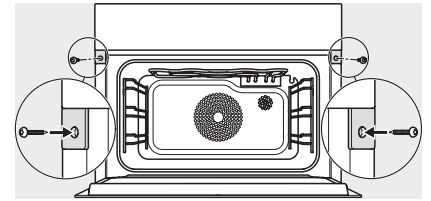

## DGC 7845 HCX Pro

Griffloser Kompakt-Dampfbackofen mit Frisch- und Abwasseranschluss zum Dampfgaren, Backen, Braten mit kabellosem Speisethermometer + Menügaren.

ESW7x20, DGC7x4xHCPro, DGC7x4xHCXPro, Skizze

ESW7x10, DGC7x4xHCPro, DGC7x4xHCXPro, Skizze

DG7x4x, DGM7x4x, DGC7x4x, DGC7x4xX, DGC7x4xHCPro, DGC7x4xHCXPro Skizze

DGC7x4x, DGC7x4xX, DGC7x4xHCPro, DGC7x4xHCXPro Skizze

DGC7x4x, DGC7x4x-55, DGC7xxx, DGC7x4xHCPro, DGC7x4xHCXPro, Skizze