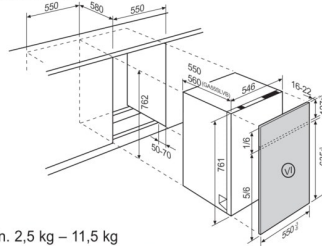

GA55SLVB/SLV/GLV/LV

VI = min. 2,5 kg – 11,5 kg  
 Tiefe bei geöffneter Tür ab Möbelfront: 553 mm