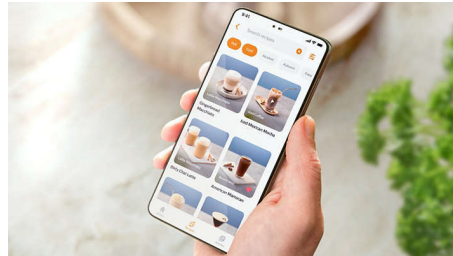

Mühevoll, inspirierende Kaffeezubereitung dank der Coffee+ App

Der unwiderstehliche Geschmack und das Aroma von Kaffee aus frischen Bohnen sind nur einen Knopfdruck entfernt. Mit unserem intuitiven Touchdisplay können Sie ganz einfach Ihren Lieblingskaffee auswählen.

AquaClean Filter

Durch einen Filterwechsel, nachdem Sie von der Maschine dazu aufgefordert werden, sparen Sie sich das Entkalken Ihres Geräts für die Zubereitung von bis zu 5000 Tassen** Kaffee, während Sie sich jederzeit über klares und gereinigtes Wasser freuen können.

Daten

Ursprungsland

- Entwickelt in: Italien
- Hergestellt in: Rumänien

Anpassung

- Aromastärke-Einstellungen: 3
- Füllmenge von Kaffee und Milch: Verstellbar
- Mahlgradeinstellungen: 12
- Aroma-Einstellung vor dem Brühen
- Temperatureinstellungen: 3

Vielfalt

- Getränke: Espresso, Kaffee, Cappuccino, heißes Wasser, Kaffee, Cappuccino, Heißes Wasser
- Kaffeepulver-Option
- Doppelte Tasse
- Doppelte Tasse Milch: Nein

Weitere Merkmale

- Flüsterleise Kaffeezubereitung
- Aromaverschluss
- Herausnehmbare Brühgruppe
- Geführte Entkalkung
- AquaClean

Zubehör

- Inklusive: Kaffeemesslöffel, Wasserhärte-Teststreifen, AquaClean Filter, Schmierfetttube, LatteGo Deckel, Wasserhärte-Teststreifen, AquaClean Filter, Schmierfetttube, LatteGo Deckel

Technische Daten

- Kabellänge: 100 cm
- Stromspannung: 230 V
- Frequenz: 50 Hz
- Kapazität des Milchbehälters: 0,26 l
- Fassungsvermögen des Kaffeesatzbehälters: 12 Portionen
- Kapazität Wasserbehälter: 1,8 l
- Produktgewicht: 8 kg
- Fassungsvermögen für Kaffeebohnen: 275 g
- Kaffeesatzbehälter: Zugriff von vorne
- Wasserbehälter: Zugriff von vorne
- Filterkompatibilität: AquaClean
- Pumpendruck: 15 Bar
- Farbe und Oberfläche: Klavierlack-Schwarz und Chrom
- Produktabmessungen: 246 x 371 x 433 mm

Allgemeine Spezifikationen

- Einstellbare Höhe des Kaffeeauslaufs: 85 bis 145 mm
- Milchlösung: LatteGo
- Spülmaschinenfeste Teile: Abtropfschale, LatteGO
- Einfache Reinigung und Wartung: Kompatibel mit

* *Basierend auf Verbrauchertests in Deutschland, die weltweit führende One Touch Espresso-Vollautomaten verglichen (2023).
** * Basierend auf 8-maligem Filtertausch, wie von der Kaffeemaschine angegeben. Die tatsächliche Anzahl der Tassen ist abhängig von der Getränkewahl sowie von der Anzahl der Reinigungs- und Spülvorgänge.

Ausstellungsdatum
2023-08-16

Version: 9.9.1

© 2023 Koninklijke Philips N.V.
Alle Rechte vorbehalten.

Technische Daten können ohne vorherige Ankündigung geändert werden. Die Marken sind Eigentum von Koninklijke Philips N.V. oder der jeweiligen Firmen.

www.philips.com