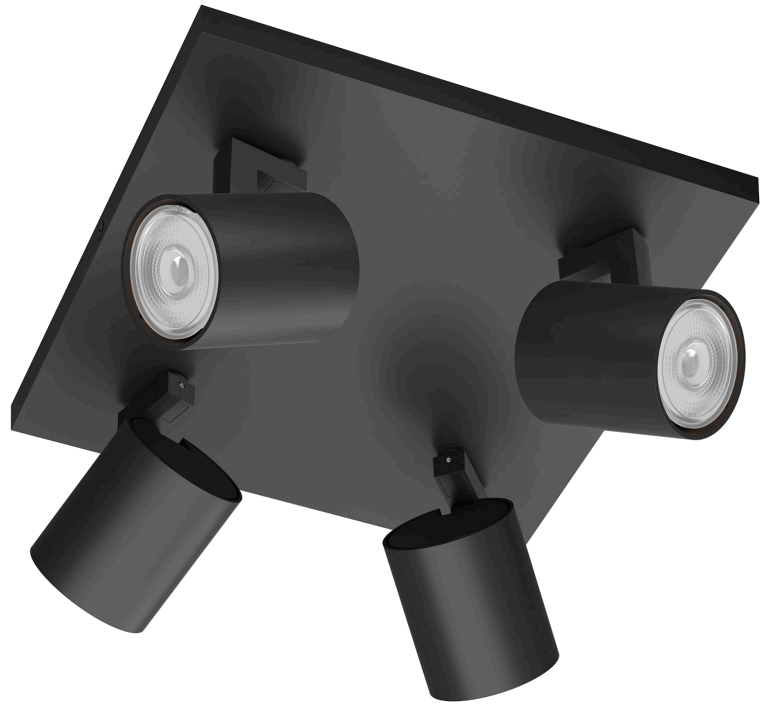

PHILIPS

Aufbauspot

Aufbauspot

Runner

Schwarz

Aufbauspot

8719514435353

Leben für den Moment – mit voller Freude

Dieser kleine, elegante und schlichte Dreierspot im Industriedesign eignet sich hervorragend für moderne Innenausstattungen. Das weiße Aluminiumgehäuse ergänzt die Lichtquelle tadellos. Ein beeindruckendes, dekoratives Glanzstück mit rotierender Lichtquelle.

Passend zu Deinem Stil im Innenbereich

- Elegantes und modernes Design

Besondere Eigenschaften

- Schwenkbarer Spotkopf
- Elegantes Schwarz

Wie für Ihr Wohn- und Schlafzimmer gemacht

- Qualitativ hochwertiges Material