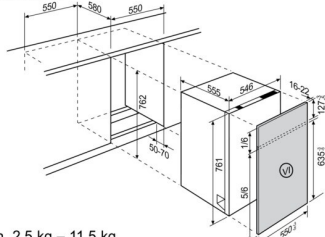

GA55SLV/GLV/LV

VI = min. 2,5 kg – 11,5 kg  
 Tiefe bei geöffneter Tür ab Möbelfront: 553 mm

GA55SLVB/SLV/GLV/LV

VI = min. 2,5 kg – 11,5 kg  
 Tiefe bei geöffneter Tür ab Möbelfront: 553 mm