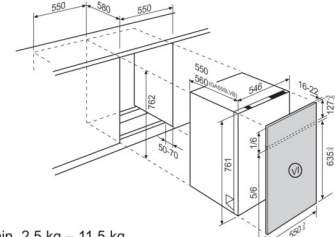

**Technische Daten**

Blendenfarbe / Bedienblendenfarbe	Schwarz
Massgedecke	12
Energieeffizienzklasse (A-G)	C
Energieverbrauch / 100 Zyklen (kWh)	72
Energieverbrauch / 1 Zyklus (kWh)	0.724
Wasserverbrauch / 1 Zyklus Eco (l)	9.9
Programmdauer / Eco (h:min)	4:00
Geräuschpegel dB(A)	42
Geräuschklasse (A-D)	B
Ablaufschlauch (cm)	180
Gerätehöhe (mm)	759
Gerätebreite (mm)	546
Gerätetiefe (mm)	550
Absicherung (A)	10
Frequenz (Hz)	50
Netz-Spannung (V)	220-240
Nettogewicht (kg)	38.5
Herkunftsland	IT
Artikelnummer / PNC	911 384 149
EAN Nummer	7332543724826
Product Partner Code	-

GA55SLV/GLV/LV

VI = min. 2,5 kg – 11,5 kg  
 Tiefe bei geöffneter Tür ab Möbelfront: 553 mm

GA55SLVB/SLV/GLV/LV

VI = min. 2,5 kg – 11,5 kg  
 Tiefe bei geöffneter Tür ab Möbelfront: 553 mm