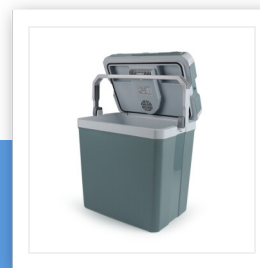

KB-7524

Frigo portatile

12/230 volt - Termoelettrico

Frigo portatile di peso leggero di classe energetica A++, pratico per portare con te in campeggio o in spiaggia. Ha una capacità spaziosa e si può non solo raffreddare ma anche scaldare! Adatto per 12V e anche 230V.

Capienza	24 l
Capacità di raffreddamento al di sotto	18 °C
Riscalda fino ad un massimo di	65 °C
Termoelettrico	Sì
Coperchio removibile	Sì
Coperchio con chiusura di sicurezza	Sì
Alloggiamento per il cavo	Sì
Maniglia per il trasporto	Sì
Adatto per l'uso in campeggio	Sì
Dimensioni	43,1 x 42,6 x 31,5 cm
Peso	4,3 kg