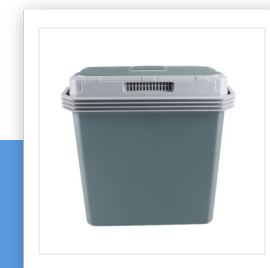

KB-7524

Frigo portatile

12/230 volt - Termoelettrico

Frigo portatile di peso leggero di classe energetica A++, pratico per portare con te in campeggio o in spiaggia. Ha una capacità spaziosa e si può non solo raffreddare ma anche scaldare! Adatto per 12V e anche 230V.

Capienza	24 l
Capacità di raffreddamento al di sotto	18 °C
Riscalda fino ad un massimo di	65 °C
Termoelettrico	Sì
Coperchio removibile	Sì
Coperchio con chiusura di sicurezza	Sì
Alloggiamento per il cavo	Sì
Maniglia per il trasporto	Sì
Adatto per l'uso in campeggio	Sì
Dimensioni	43,1 x 42,6 x 31,5 cm
Peso	4,3 kg