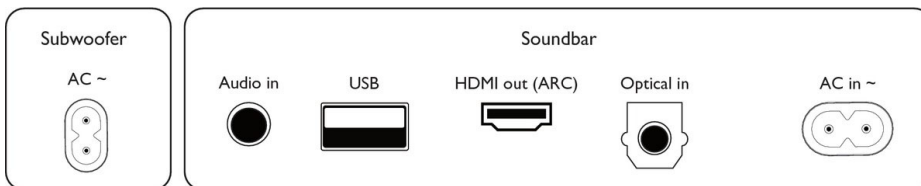

Unterstützte Audioformate

- HDMI ARC: Dolby Digital, Dolby Digital Plus, LPCM 2 CH
- Optisch: Dolby Digital, LPCM 2 CH
- USB: MP3, WAV, FLAC
- Bluetooth: SBC

Komfort

- EasyLink (HDMI-CEC): Audio-Rückkanal, Automatisches Zuordnen der Audioeingänge,

- Standby-Modus auf Knopfdruck
- NIGHT MODE (Nachtbetrieb): Nein
- Fernbedienung

Design

- Farbe: Schwarz
- Wandmontage

Power

- Stromversorgung Hauptgerät: 100 bis 240 V, 50/60 Hz
- Standby-Stromverbrauch Subwoofer: < 0,5 W
- Hauptgerät Standby-Leistung: < 0,5 W
- Stromversorgung Subwoofer: 100 bis 240 V, 50/60 Hz
- Automatischer Standby-Modus

Zubehör

- Mitgeliefertes Zubehör: Fernbedienung (mit Batterie), Netzkabel, Wandhalterung, Kurzanleitung, Weltweite Garantiekarte

Abmessungen

- Hauptgerät (B x H x T): 800 x 65 x 106 mm
- Gewicht des Hauptgeräts: 2,1 kg
- Subwoofer (B x H x T): 150 x 400 x 300 mm
- Gewicht des Subwoofers: 4,74 kg

Verpackungsmaße

- Verpackungsart: Karton
- Anzahl der enthaltenen Produkte: 1
- Regalaufstellung: Liegend
- Abmessungen Verpackung (B x H x T): 46 x 18,5 x 97 cm
- Bruttogewicht: 8,64 kg
- Nettogewicht: 7,139 kg
- Eigengewicht: 1,501 kg
- EAN: 48 95229 12649 7

Außenkarton

- Anzahl der Verbraucherverpackungen: 2
- Außenkarton (L x B x H): 105 x 62 x 21 cm
- Bruttogewicht: 18,56 kg
- Nettogewicht: 14,278 kg
- Eigengewicht: 4,282 kg
- GTIN: 1 48 95229 12649 4

Ausstellungsdatum
2022-11-02

Version: 6.1.2

12 NC: 8670 001 82583
EAN: 48 95229 12649 7

© 2022 Koninklijke Philips N.V.
Alle Rechte vorbehalten.

Technische Daten können ohne vorherige Ankündigung geändert werden. Die Marken sind Eigentum von Koninklijke Philips N.V. oder der jeweiligen Firmen.

www.philips.com