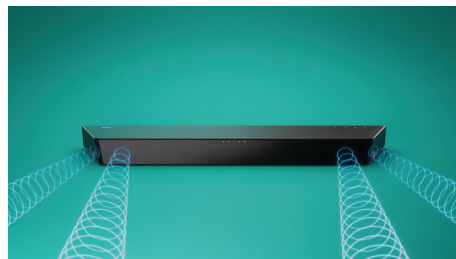

Weiterer Raumklang

Erweitern Sie den Sound! Zwei zusätzliche Hochtöner an beiden Enden der Soundbar erweitern den Klang und sorgen für eine klare Trennung der Instrumente. Hören Sie jedes Instrument im Orchester, als wären Sie wirklich im echten Saal.

Stadion-EQ-Modus

Erleben Sie die Spannung von Live-Sport direkt in Ihrem Wohnzimmer. Der Stadion-EQ-Modus versetzt Sie in die Geräuschkulisse eines Stadions, als wären Sie live dabei! Lassen Sie sich von jedem entscheidenden Moment begeistern – und hören Sie dennoch kristallklare Kommentare.

Verbinden Sie Ihre bevorzugten Quellen

Streamen Sie Playlisten von Ihrem Mobilgerät über Bluetooth. Mit dieser phänomenalen Soundbar und dem Subwoofer klingen Ihre Medien satter, tiefer und klarer. Sie können die Verbindung auch über den Audio-Eingang, den optischen Eingang, HDMI ARC oder einen USB-Stick für Musik herstellen.

Philips EasyLink

Diese fantastische Soundbar verfügt über die Philips EasyLink-Technologie für maximale Benutzerfreundlichkeit und Komfort. Egal, ob Sie EQ-Modi, Bass, Höhen, Lautstärkeinstellungen auf Ihrem Gerät oder Ihrer Soundbar anpassen möchten – nur eine Fernbedienung ist erforderlich!