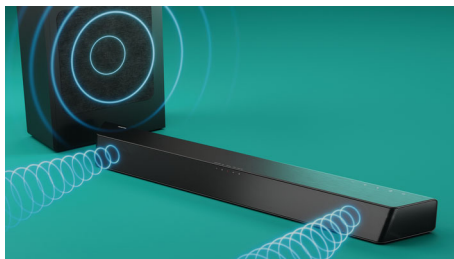

Besonderheiten

2.1-Kanäle. 8-Zoll-Subwoofer

Der 2.1-Kanal-Subwoofer und der 8-Zoll-Subwoofer mit kabelloser Verbindung versetzen Sie mitten ins Geschehen und umgeben Sie mit sattem und Virtual Surround Sound, egal, was Sie ansehen oder hören. Hören Sie jedes Detail heraus und spüren Sie den Mix!