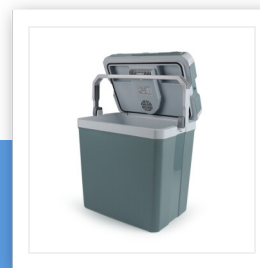

KB-7530

Kühlbox

12/230 V - Thermoelektrisch

Leichte Kühlbox, sehr praktisch zum Mitnehmen auf einen Campingausflug oder an den Strand. Diese Kühlbox ist sehr geräumig und kann nicht nur kühlen, sondern auch heizen. Sowohl für 12 V als auch für 230 V geeignet.

Kapazität	30 l
Kühlt unter Umgebungstemperatur	18 °C
Beheizt bis zu einem Maximum von	65 °C
Thermoelektrisch	Ja
Abnehmbarer Deckel	Ja
Deckel mit Sicherheitsverschluss	Ja
Kabelaufwicklung	Ja
Tragemöglichkeit	Ja
Auch zum Campen geeignet	Ja
Abmessungen	45,6 x 46,3 x 32,5 cm