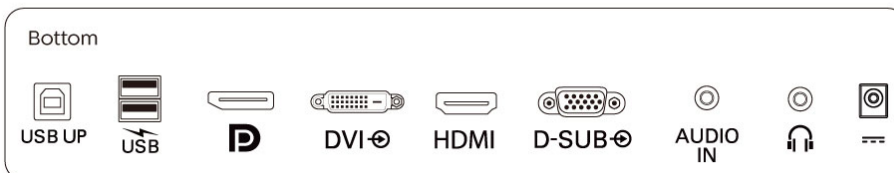

## Lieferumfang

- Monitor mit Standfuß
- Kabel: D-Sub-Kabel, HDMI-Kabel, DP-Kabel, USB-A-zu-B-Kabel, Audio-Kabel, Netzkabel
- Benutzerdokumentation
- Zubehör: 1 x Stylus Touch-Pen (schwarz)

Ausstellungsdatum  
2022-06-30