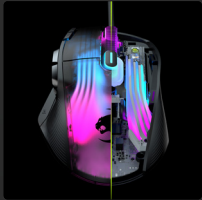

## LEGENDÄRES KONE-SHAPE

Das charakteristische Kone-Design wird von Gamern auf der ganzen Welt geliebt. Die neue Multi-Button Thumb-Area bringt ab sofort den Daumen komfortabel ins Spiel.

## 3-DIMENSIONALE BELEUCHTUNG

Erlebe Immersion wie nie zuvor! Eine transluzente Oberseite erstrahlt in den RGB-Farben von 19 LEDs und 8 Lightguides.

## KRYSTAL 4D-WHEEL

Mit angenehmem taktilem Feedback ist das Krystal Mausrad sehr reaktions-schnell und zusätzlich kippbar für eine erweiterte Funktionalität: mit seitlichem Links- und Rechtsklick.