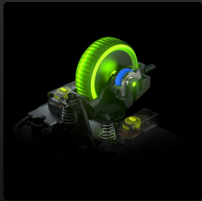

## KRYSTAL 4D-WHEEL

Mit angenehmem taktilem Feedback ist das Krystal Mausrad sehr reaktions-schnell und zusätzlich kippbar für eine erweiterte Funktionalität: mit seitlichem Links- und Rechtsklick.

## 3-DIMENSIONAL RGB LIGHTING

NEXT-LEVEL  
IMMERSION

[+] ROCCAT®  
EASY-SHIFT[+]™

PHANTOMFLEX™  
CABLE

AIMO™ INTELLIGENT  
LIGHTING ENGINE

ROCCAT® KRYSTAL  
4D-WHEEL

ROC-11-420-02

KONE XP - BLACK

## LEGENDÄRES KONE-SHAPE

Das charakteristische Kone-Design wird von Gamern auf der ganzen Welt geliebt. Die neue Multi-Button Thumb-Area bringt ab sofort den Daumen komfortabel ins Spiel.

## 3-DIMENSIONALE BELEUCHTUNG

Erlebe Immersion wie nie zuvor! Eine transluzente Oberseite erstrahlt in den RGB-Farben von 19 LEDs und 8 Lightguides.