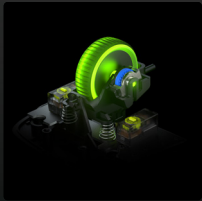

## LEGENDÄRES KONE-SHAPE

Das charakteristische Kone-Design wird von Gamern auf der ganzen Welt geliebt. Die neue Multi-Button Thumb-Area bringt ab sofort den Daumen komfortabel ins Spiel.

## 3-DIMENSIONALE BELEUCHTUNG

Erlebe Immersion wie nie zuvor! Eine transluzente Oberseite erstrahlt in den RGB-Farben von 19 LEDs und 8 Lightguides.

## KRYSTAL 4D-WHEEL

Mit angenehmem taktilem Feedback ist das Krystal Mausrad sehr reaktions-schnell und zusätzlich kippbar für eine erweiterte Funktionalität: mit seitlichem Links- und Rechtsklick.