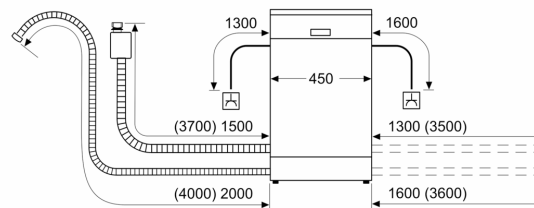

Anzeige und Bedienung

- Gerätemasse (HxBxT): 81.5 x 44.8 x 55 cm

¹ Auf einer Skala der Energie-Effizienzklassen von A bis G

² Energieverbrauch in kWh pro 100 Zyklen (im Programm Eco 50 °C).

³ Wasserverbrauch in Litern pro Zyklus (im Programm Eco 50 °C)

⁴ Dauer des Programms Eco 50 °C

* Garantiebedingungen finden Sie unter www.bosch-home.com/ch/de/garantiebedingungen

**iQ500, Vollintegrierter
Geschirrspüler, 45 cm
SR65ZX22ME**

Maßzeichnungen

Maße in mm

- ⌚ Steckdose
- () Werte mit Verlängerungssatz