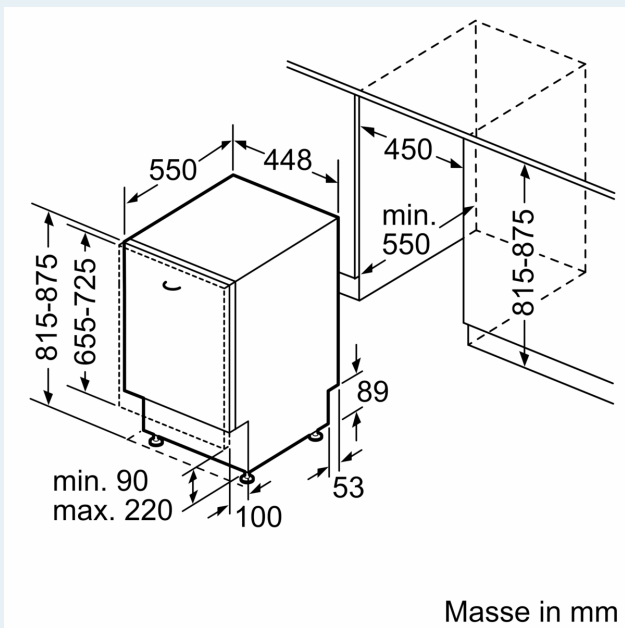

**iQ500, Vollintegrierter
Geschirrspüler, 45 cm
SR65ZX22ME**

Maßzeichnungen