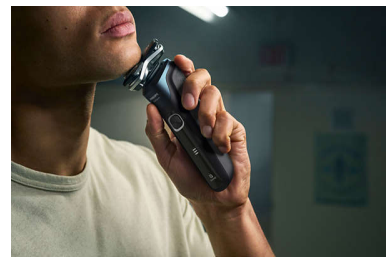

60 Minuten kabellos rasieren

Nach einer vollständigen Aufladung können Sie sich 60 Minuten lang kabellos rasieren.