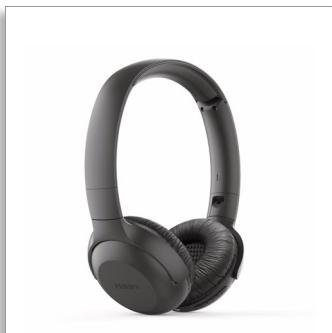

Philips UpBeat  
Casque sans fil

HP 32 mm/concep. arrière

fermée

Supra-aural  
Arceau léger

TAUH202BK

## En avant pour le son

Des playlists épiques. Les derniers podcasts. Ce casque supra-aural sans fil offre un son clair et des basses puissantes. Son arceau est si léger que vous le sentirez à peine, et les coques se replient à plat. Profitez de 15 heures d'autonomie, pour une journée (ou une nuit) bien remplie.

### Facile à transporter et à porter.

- Conception pliable à plat qui tient facilement dans une poche ou un sac
- Les coques souples sont orientables afin de maximiser votre confort
- Arceau léger et réglable.

### C'est parti. Un son clair. Des basses puissantes.

- 15 heures d'autonomie. Suffisamment pour une journée ou une nuit.
- Temps de charge de 2 à 3 heures.
- Seulement 195 g. Léger pour de longues heures d'écoute.
- Haut-parleurs acoustiques en néodyme de 32 mm. Son limpide, basses puissantes.