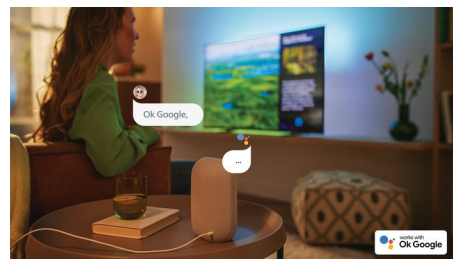

### Perfetto per il gaming.

Il tuo TV Philips ti consente di ottenere il meglio dalla tua console, con un'azione di gioco veloce e una grafica fluida. Supporta una connettività HDMI con VRR e un'impostazione a bassa latenza si attiva automaticamente all'accensione della console. La modalità di gioco Ambilight amplifica l'emozione del gioco.

### Controllo vocale intelligente

Puoi usare la tua voce per controllare il tuo Android TV Philips tramite qualsiasi altoparlante dotato di Assistente Google o un'applicazione remota Android TV. Vuoi trovare app, riprodurre contenuti in streaming o giocare ai videogame? Ti basta chiedere!