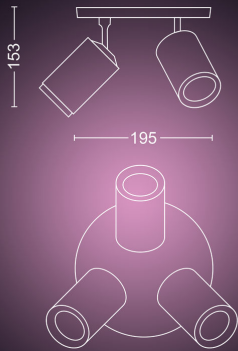

PHILIPS

Fugato 3er-Spot

Hue White & Color
Ambiance

GU10 LED-Lampe enthalten

Bluetooth-Steuerung per App

Steuerung mit App oder
Sprache*

Nutze weitere Funktionen mit
der Hue Bridge

50633/31/P7