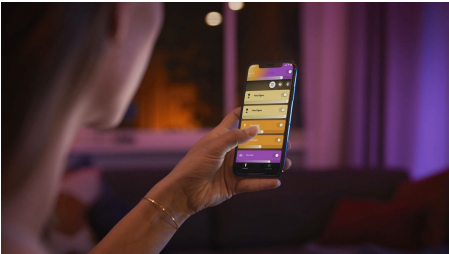

PHILIPS

Fugato 3er-Spot

Hue White & Color
Ambiance

GU10 LED-Lampe enthalten

Bluetooth-Steuerung per App

Steuerung mit App oder
Sprache*

Nutze weitere Funktionen mit
der Hue Bridge

50633/31/P7

Einfaches, smartes Lichtsystem

Schaffe mit Hue Fugato die perfekte Atmosphäre. Der Spot eignet sich hervorragend als Ambiente- oder Akzentbeleuchtung in Deinem Wohnzimmer oder Deinem Schlafzimmer. Per Bluetooth kannst Du das Licht in einem Raum direkt steuern. Oder schließe eine Hue Bridge an, um alle verfügbaren smarten Beleuchtungsfunktionen zu nutzen.

Einfaches, smartes Lichtsystem

- Steuere bis zu 10 Lampen mit der Bluetooth App
- Steuere Lampen mit Deiner Stimme*
- Lass mit farbigem, smartem Licht ein persönliches Erlebnis entstehen
- Kreiere mit warmweißem bis kühlweißem Licht die passende Stimmung.
- Finde die idealen Lichtszenen für Deine täglichen Aktivitäten
- Nutze mit der Hue Bridge das komplette Spektrum der Smart Light Funktionen

Besonderheiten

Steuere bis zu 10 Lampen mit der Bluetooth App

Steuere mit der Hue Bluetooth App Deine smarten Hue Lampen in einem einzelnen Raum Deines Zuhauses. Füge bis zu 10 smarte Lampen hinzu und steuere sie alle mit einer Berührung auf Deinem mobilen Gerät.