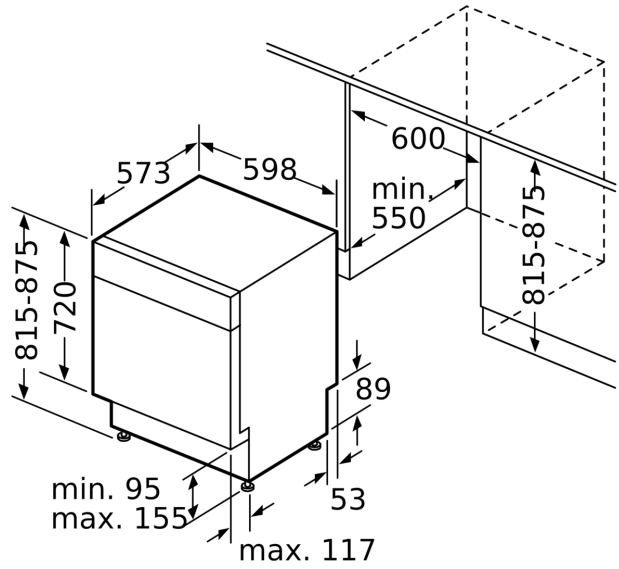

Technische Daten

Energieeffizienzklasse:	D
Energieverbrauch des eco-Programms pro 100 Betriebszyklen:	84 kWh
Höchste Anzahl von Maßgedecken:	13
Wasserverbrauch in Litern im eco-Programm pro Betriebszyklus:	9.0 l
Programmdauer:	4:30 h
Luftschallemissionen:	46 dB(A) re 1 pW
Luftschallemissionsklasse:	C
Bauform:	Einbau
Höhe für Unterbau:	0 mm
Abmessungen des Gerätes:	815 x 598 x 573 mm
Min. Nischenmaße für Installation (H x B x T):	815-875 x 600 x 550 mm
Tiefe bei geöffneter Tür (90°):	1150 mm
Höhenverstellbare Füße:	Ja - alle von vorne
Höhenverstellung max.:	60 mm
Verstellbarer Sockel:	Horizontal und Vertikal
Nettogewicht:	34.4 kg
Bruttogewicht:	36.5 kg
Anschlusswert:	2400 W
Absicherung:	10 A
Spannung:	220-240 V
Frequenz:	50; 60 Hz
Länge Netzkabel:	175.0 cm
Steckerart:	Schweiz-Stecker mit Erdung
Länge Zulaufschlauch:	165 cm
Länge Ablaufschlauch:	190 cm
EAN-Nummer:	4242005440122
Gerätetyp:	Unterbaufähig

Masse

- Inkl. Sockelblech

- Inkl. Dampfschutz-Folie

Korbsystem

- Gerätemasse (HxBxT): 81.5 x 59.8 x 57.3 cm

¹ Auf einer Skala der Energie-Effizienzklassen von A bis G

² Energieverbrauch in kWh pro 100 Zyklen (im Programm Eco 50 °C).

Maße in mm

⚡ Steckdose
() Werte mit Verlängerungssatz

Masse in mm