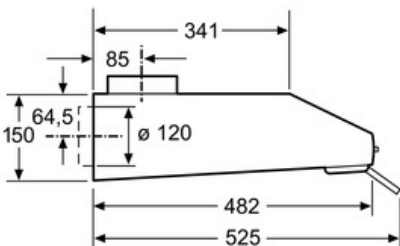

- Zur Montage unter einem Hängeschrank oder an der Wand

Maße

- Abluftstutzen Ø 120 mm, 100 mm
- Gesamtanschlusswert: 146 W
- * Gemäß EU-Regulierung Nr. 65/2014

Serie | 4 Dunstabzüge

DUL63CC20

weiß

Unterbauhaube, 60 cm

Maße in mm

Maße in mm

Maße in mm