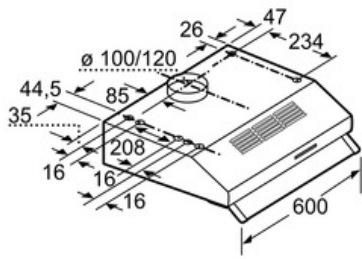

Technische Daten

Bauart :	Unterbauesse
Approbationszertifikate :	CE, EAC-Eurasian
Länge Anschlusskabel (cm) :	145
Mindestabstand zur Kochstelle Elektro :	650
Mindestabstand zur Kochstelle Gas :	650
Nettogewicht (kg) :	6,0
Steuerung :	mechanisch
Regelung der Leistungsstufen :	3
Max. Gebläseleistung-Abluftbetrieb (m3/h) :	350
Max. Gebläseleistung-Umluftbetrieb (m3/h) :	110
Anzahl der Lampen (Stck) :	2
Schallleistung (dB(A) re 1 pW) :	72
Durchmesser des Abluftstutzens (mm) :	100 / 120
Material des Fettfilters :	Aluminium
EAN-Nummer :	4242002968476
Anschlusswert (W) :	146
Spannung (V) :	220-240
Frequenz (Hz) :	50
Steckerart :	Schuko-/Gardy.m.Erdung
Art der Installation :	Unterbaugerät

- Zur Montage unter einem Hängeschrank oder an der Wand

Maße

- Abluftstutzen Ø 120 mm, 100 mm
- Gesamtanschlusswert: 146 W
- * Gemäß EU-Regulierung Nr. 65/2014

Serie | 4 Dunstabzüge

DUL63CC20

weiß

Unterbauhaube, 60 cm

Maße in mm

Maße in mm

Maße in mm