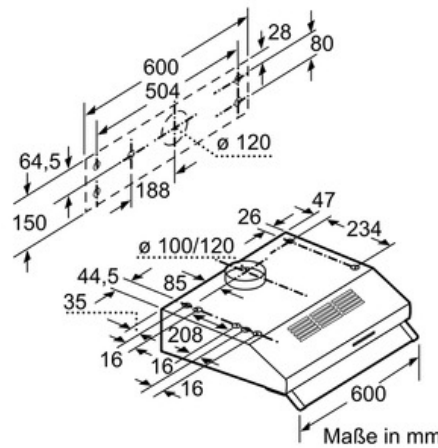

Technische Daten

Bauart :	Unterbauesse
Approbationszertifikate :	CE, EAC-Eurasian
Länge Anschlusskabel (cm) :	145
Mindestabstand zur Kochstelle Elektro :	650
Mindestabstand zur Kochstelle Gas :	650
Nettogewicht (kg) :	6,0
Steuerung :	mechanisch
Regelung der Leistungsstufen :	3
Max. Gebläseleistung-Abluftbetrieb (m3/h) :	350
Max. Gebläseleistung-Umluftbetrieb (m3/h) :	110
Anzahl der Lampen (Stck) :	2
Schallleistung (dB(A) re 1 pW) :	72
Durchmesser des Abluftstutzens (mm) :	100 / 120
Material des Fettfilters :	Aluminium
EAN-Nummer :	4242002968476
Anschlusswert (W) :	146
Spannung (V) :	220-240
Frequenz (Hz) :	50
Steckerart :	Schuko-/Gardy.m.Erdung
Art der Installation :	Unterbaugerät

- Zur Montage unter einem Hängeschrank oder an der Wand

Maße

- Abluftstutzen Ø 120 mm, 100 mm
- Gesamtanschlusswert: 146 W
- * Gemäß EU-Regulierung Nr. 65/2014

Serie | 4 Dunstabzüge

DUL63CC20

weiß

Unterbauhaube, 60 cm

Maße in mm

Maße in mm

Maße in mm