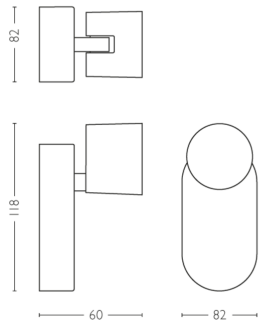

Je mehr Sie dimmen, desto wärmer das Licht

Verändere dein Raumambiente passend zu der aktuellen Umgebung. Mit den Philips WarmGlow LED-Spots kannst du die gewünschte Lichtintensität stufenlos einstellen – von funktional hell bis einladend warm für eine gemütliche Atmosphäre. Je mehr du dimmst, desto wärmer das Licht.

Beleuchtung nach deinen Bedürfnissen und für deine Sicherheit

- ClickFix – einfache Montage
- Entscheide dich für eine hochwertige LED-Beleuchtung und spare Energie
- Lampenlebensdauer von bis zu 30 Jahren
- Beim Einschalten sofort hell
- Hohe Lichtleistung – 500 Lumen
- Gestaltet für Ihren Sehkomfort
- Integrierte LED-Lichtquelle
- 5 Jahre Garantie für Ihre Sicherheit

Vielseitige Beleuchtung für jeden Moment deines Tages

- Ändern Sie das Ambiente mit einer Umdrehung Ihres Dimmers

Besseres Design für optimale Beleuchtung

- Langlebiges, hochwertiges Material
- Schwenkbarer Spotkopf für maximale Flexibilität
- Der perfekte Lichtstrahl für Akzentbeleuchtung