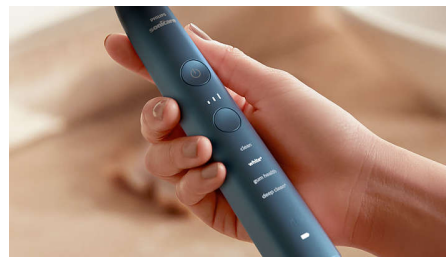

4 Putzprogramme/3 Intensitätsstufen

Wählen Sie aus vier Putzprogrammen: Clean für außergewöhnliche tägliche Reinigung, White+ für ein aufgehelltes Lächeln, Gum Health für eine sanfte, aber dennoch gründliche Reinigung und Deep Clean+ für eine besonders gründliche Reinigung. Mit drei Intensitätsstufen von Low (Niedrig) bis High (Hoch) können Sie die Leistung erhöhen oder für mehr Komfort für empfindliches Zahnfleisch sorgen.