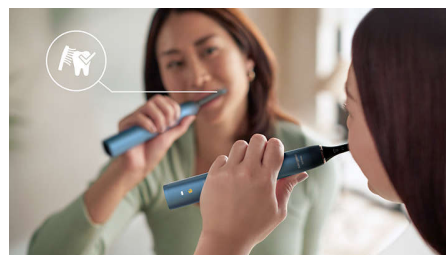

Integrierter Drucksensor

Sie bemerken es vielleicht nicht, wenn Sie zu fest putzen, aber Ihre DiamondClean 9000 schon. Bei zu viel Druck gibt das Handstück schon.

einen pulsierenden Signalton aus und Sie werden erinnert, dem Bürstenkopf die Arbeit zu überlassen.