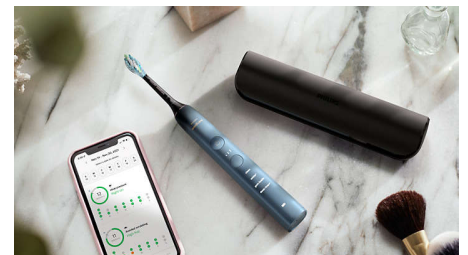

Sonicare App

Die DiamondClean 9000 gibt Ihnen die Anleitung, die Sie benötigen, um zwischen den Zahnarztuntersuchungen eine gesunde Putzgewohnheit zu entwickeln und aufrechtzuerhalten. Integrierte intelligente Sensoren informieren Sie, wenn Sie zu viel Druck ausüben.