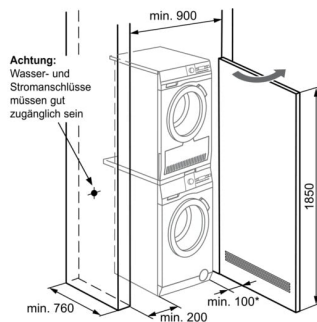

Technische Daten

Füllmenge Waschen (kg)	10
Energieeffizienzklasse (A-G)	A
Schleudereffizienzklasse (A-G)	A
Programmdauer Eco (h:min)	3:58
Energieverbrauch / 100 Zyklen (kWh)	51
Wasserverbrauch pro Zyklus (L)	47
Energieverbrauch / 1 Zyklus (kWh)	0.512
Geräuschpegel dB(A)	76
Geräuschklasse (A-D)	B
Gerätehöhe (mm)	847
Gerätebreite (mm)	597
Erforderliche Einbautiefe (mm)	660
Tiefe bei geöffneter Tür (Frontlader) (mm)	1101
Frequenz (Hz)	50
Anschlusswert (W)	2100
Absicherung (A)	10
Netz-Spannung (V)	230
Ablaufschlauch (cm)	145
Druckschlauch G 3/4 (cm)	150
Anschlusskabel (m)	1.62
Nettogewicht (kg)	81.5
Herkunftsland	IT
Artikelnummer / PNC	914 501 120
EAN Nummer	7332543991679