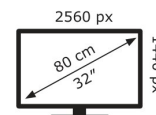

ASUS

XG32WCMS

32 kWh/1000h

2019/2013

Technische Daten ROG Strix XG32WCMS

Bildschirm	
Bildschirmdiagonale:	80 cm (31.5")
Display-Auflösung:	2560 x 1440 Pixel
Natives Seitenverhältnis:	16:9
Bildschirmtechnologie:	LCD
Touchscreen:	Nein
HD-Typ:	Quad HD
Panel-Typ:	Fast VA
Bildschirmform:	Gebogen
Kontrastverhältnis:	4000:1
Maximale Bildwiederholrate:	280 Hz
Anzahl der Farben des Displays:	16,7 Millionen Farben
Helligkeit (peak):	400 cd/m ²
Helligkeit (typisch):	350 cd/m ²
Reaktionszeit:	1 ms
Blendfreier Bildschirm:	Ja
Bewertung der Bildschirmkrümmung:	1500R
Kontrastverhältnis (dynamisch):	100000000:1
Bildwinkel, horizontal:	178°
Bildwinkel, vertikal:	178°
Pixel Abstand:	0,272 x 0,272 mm
Sichtbare Größe (horizontal):	69,7 cm
Sichtbare Größe (vertikal):	39,2 cm
Digital horizontale Frequenz:	30 – 415 kHz
Digital vertikale Frequenz:	48 – 280 Hz
High Dynamic Range Video (HDR) Unterstützung:	Ja
Technologie mit hohem Dynamikbereich (HDR):	High Dynamic Range 10 (HDR10), DisplayHDR 400
Farbraumstandard:	DCI-P3
Farbskala:	95%

USB-Stromversorgung bis zu:	15 W
Anzahl HDMI-Anschlüsse:	1
HDMI-Version:	2.1
Anzahl DisplayPort Anschlüsse:	1
DisplayPorts-Version:	1.4
Kopfhörerausgänge:	1
HDCP:	Ja

Gewicht und Abmessungen	
Gerätebreite (inkl. Fuß):	708 mm
Gerätetiefe (inkl. Fuß):	246 mm
Gerätehöhe (inkl. Fuß):	573 mm
Gewicht (mit Ständer):	9,4 kg
Breite (ohne Standfuß):	708 mm
Tiefe (ohne Standfuß):	108 mm
Höhe (ohne Standfuß):	425 mm
Gewicht (ohne Ständer):	6,1 kg

Ergonomie	
VESA-Halterung:	Ja
Kabelsperr-Slot:	Ja
Höhenverstellung:	Ja
Panel-Montage-Schnittstelle:	100 x 100 mm
Wandmontage:	Ja
Slot-Typ Kabelsperr:	Kensington
Höheneinstellung:	11 cm

Schwenkbar:	Ja
Schwenkwinkelbereich:	-25 – 25°
Neigungsverstellung:	Ja
Neigungswinkelbereich:	-5 – 20°