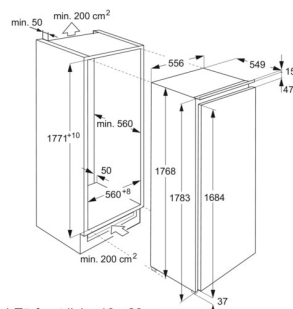

Technische Daten

Nutzzinhalt Total (L)	282	Artikelnummer / PNC	923 585 023
Nutzzinhalt Kühlteil (L)	260	EAN Nummer	7332543771837
Nutzzinhalt Gefrierfach 4* (L)	22	Product Partner Code	-
Energieeffizienzklasse (A-G)	E	Bruttopreis inkl. MwSt CHF (UPE)	3720.00
Geräusch dB(A)	32	Bruttopreis exkl. MwSt CHF (UPE)	3454.05
Geräuschklasse (A-D)	B	Vorgezogene Recycling Gebühr, exkl. MwSt. CHF	26.00
Energieverbrauch pro Jahr (kWh)	165	VRG inkl. MwSt. CHF	28.00
Klimaklasse	SN-N-ST-T		
Min. Umgebungstemperatur, °C	10		
Max. Umgebungstemperatur, °C	43		
Lagerzeit bei Störung (h)	14		
Türanschlag	links, wechselbar		
Gerätehöhe (mm)	1769		
Gerätebreite (mm)	556		
Gerätetiefe (mm)	550		
Einbauhöhe (mm)	1780		
Einbaubreite (mm)	560		
Einbautiefe (mm)	550		
Netz-Spannung (V)	230-240		
Frequenz (Hz)	50		
Anschlusswert (W)	130		
Absicherung (A)	1		
Anschlusskabel (m)	2.4		
Nettogewicht (kg)	56		
Herkunftsland	IT		

IK2805SZ / IK3035SZ / IK3029S /
IK3026SA / IK3318CA / IG2085SN
Möbelfront auf Gerätetür verschraubt*

* Türfrontdicke 16 - 20 mm
Gewicht Möbelfront: max. 23 kg