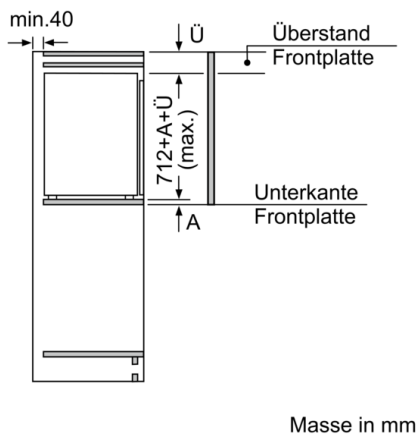

Gefrierteil

- ****-Gefrierraum: 72 l Nutzinhalt
- Gefriervermögen: 8 kg in 24 Std.
- 3 transparente Gefriergut-Schubladen

Technische Information

- Türanschlag rechts, wechselbar
- Klimaklasse: SN-T
- Anschlusswert: 90 W
- 220 - 240 V

Masse

- Gerätemasse: H 71 x B 56 x T 55 cm

Zubehör

- Eiswürfelschale

Länderspezifische Optionen

- Bruttoinhalt gesamt 73 l
- Bruttoinhalt Gefrieren 73 l
- ¹Auf Basis der Ergebnisse der Normprüfung über 24 Std.
Tatsächlicher Verbrauch abhängig von Nutzung/Standort des
Geräts.

Allgemeine Informationen

Serie | 6, Einbau-Gefrierschrank, 71.2 x 55.8 cm
GIV11ADE0

Masse in mm
 Empfehlung Spaltmasse für Flachscharnier

F	R	X
16-19	0-3	2,5
20	0-1	3
	2-3	2,5
21	0-1	3
	2-3	2,5
22	0	4
	1	3,5
	2-3	3