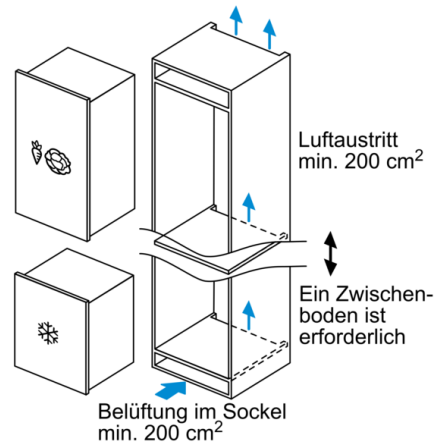

**Serie | 6, Einbau-Gefrierschrank, 71.2 x 55.8
cm
GIV11ADE0**

**Der Gefrierschrank mit 3 transparenten
Gefriergutschubladen: bietet Ihnen jede
Menge Platz und Übersicht – sehr sparsam.**

SONDERZUBEHÖR

Leistung und Verbrauch

Gefrierteil

- ****-Gefrierraum: 72 l Nutzinhalt
- Gefriervermögen: 8 kg in 24 Std.
- 3 transparente Gefriergut-Schubladen

Technische Information

- Türanschlag rechts, wechselbar
- Klimaklasse: SN-T
- Anschlusswert: 90 W
- 220 - 240 V

Masse

- Gerätemasse: H 71 x B 56 x T 55 cm

Zubehör

- Eiswürfelschale

Länderspezifische Optionen

- Bruttoinhalt gesamt 73 l
- Bruttoinhalt Gefrieren 73 l
- ¹Auf Basis der Ergebnisse der Normprüfung über 24 Std.
Tatsächlicher Verbrauch abhängig von Nutzung/Standort des
Geräts.

Allgemeine Informationen

Serie | 6, Einbau-Gefrierschrank, 71.2 x 55.8 cm
GIV11ADE0

Masse in mm
 Empfehlung Spaltmasse für Flachscharnier

F	R	X
16-19	0-3	2,5
20	0-1	3
	2-3	2,5
21	0-1	3
	2-3	2,5
22	0	4
	1	3,5
	2-3	3