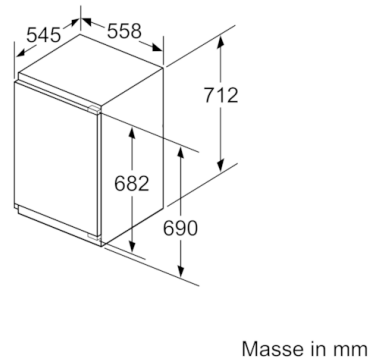

Masse

- Gerätemasse: H 71 x B 56 x T 55 cm

Zubehör

- Eiswürfelschale

Länderspezifische Optionen

- Bruttoinhalt gesamt 73 l
- Bruttoinhalt Gefrieren 73 l
- ¹Auf Basis der Ergebnisse der Normprüfung über 24 Std.
Tatsächlicher Verbrauch abhängig von Nutzung/Standort des
Geräts.

Allgemeine Informationen

Serie | 6, Einbau-Gefrierschrank, 71.2 x 55.8 cm
GIV11ADE0

Masse in mm
 Empfehlung Spaltmasse für Flachscharnier

F	R	X
16-19	0-3	2,5
20	0-1	3
	2-3	2,5
21	0-1	3
	2-3	2,5
22	0	4
	1	3,5
	2-3	3