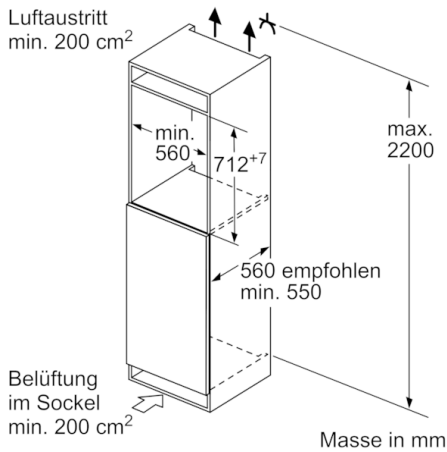

**Serie | 6, Einbau-Gefrierschrank, 71.2 x 55.8
cm
GIV11ADE0**

**Der Gefrierschrank mit 3 transparenten
Gefriergutschubladen: bietet Ihnen jede
Menge Platz und Übersicht – sehr sparsam.**

SONDERZUBEHÖR

Leistung und Verbrauch

Gefrierteil

- ****-Gefrierraum: 72 l Nutzinhalt
- Gefriervermögen: 8 kg in 24 Std.
- 3 transparente Gefriergut-Schubladen

Technische Information

- Türanschlag rechts, wechselbar
- Klimaklasse: SN-T
- Anschlusswert: 90 W
- 220 - 240 V

Masse

- Gerätemasse: H 71 x B 56 x T 55 cm

Zubehör

- Eiswürfelschale

Länderspezifische Optionen

- Bruttoinhalt gesamt 73 l
- Bruttoinhalt Gefrieren 73 l
- ¹Auf Basis der Ergebnisse der Normprüfung über 24 Std.
Tatsächlicher Verbrauch abhängig von Nutzung/Standort des
Geräts.

Allgemeine Informationen

Serie | 6, Einbau-Gefrierschrank, 71.2 x 55.8 cm
GIV11ADE0

Masse in mm
 Empfehlung Spaltmasse für Flachscharnier

F	R	X
16-19	0-3	2,5
20	0-1	3
	2-3	2,5
21	0-1	3
	2-3	2,5
22	0	4
	1	3,5
	2-3	3